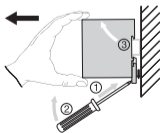

¡Advertencia! ¡Tensión peligrosa! La instalación deberá ser realizada únicamente por electricistas especializados.

Avvertenza! Tensione pericolosa! Far installare solo da un elettricista specializzato.

Varning! Farlig spänning! Installation får endast utföras av en elektriker.

Осторожно! Опасное напряжение! Монтаж должен выполняться только специалистом-электриком.

警告! 危险电压! 仅可由电气专业人员安装。

2CDC 253 004 F0015

2CDC 253 005 F0015

**Technical data:**T<sub>a</sub>: -20 ... +60 °C (-4 ... +140 °F)

IP 20

Pollution degree 3

 Ø 4.5 mm / 0.177 in / PZ 1	0.6...0.8 Nm 5.31...7.08 lb.in	2CDC 252 048 F0009
	2 x 0.75...1.5 mm <sup>2</sup> 2 x 18...16 AWG	
	2 x 1.0...1.5 mm <sup>2</sup> 2 x 18...16 AWG	
	2 x 0.75...1.5 mm <sup>2</sup> 2 x 18...16 AWG	