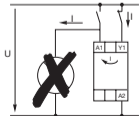

2CDC 252 200 F0605