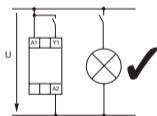

2CDC 252 199 F0605