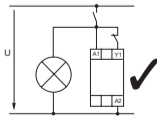

2CDC 253 005 F0015

**Technical data:**T<sub>a</sub>: -20 ... +60 °C (-4 ... +140 °F)

IP 20

Pollution degree 3

 Ø 4.5 mm / 0.177 in / PZ 1	0.6...0.8 Nm 5.31...7.08 lb.in	2CDC 252 048 F0009
	2 x 0.75...1.5 mm <sup>2</sup> 2 x 18...16 AWG	
	2 x 1.0...1.5 mm <sup>2</sup> 2 x 18...16 AWG	
	2 x 0.75...1.5 mm <sup>2</sup> 2 x 18...16 AWG	

**CT-AHE, CT-AWE:**

2CDC 252 198 F0605

2CDC 252 199 F0605

2CDC 252 200 F0605

2CDC 252 201 F0605