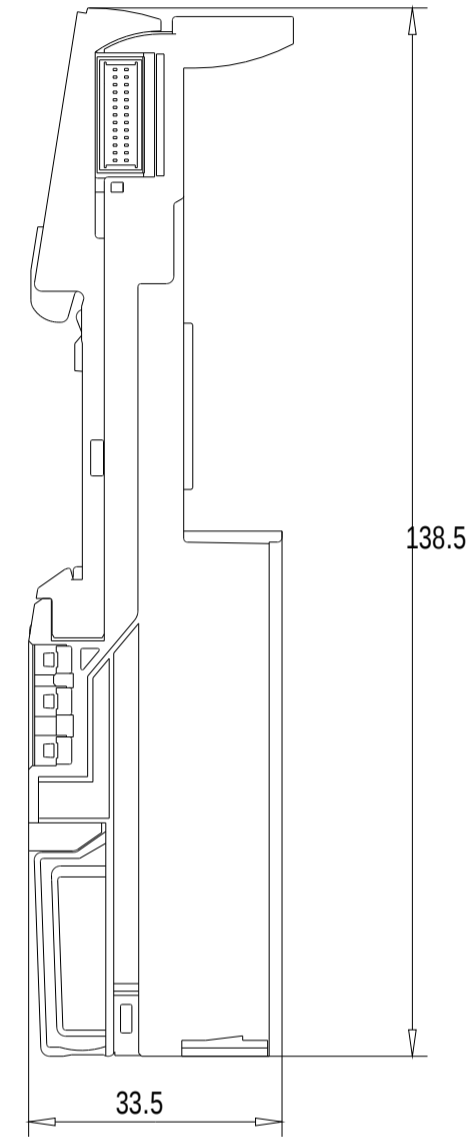

Vorne / Front

Links / Left

Oben / Top

Alle Bemessungswerte sind in Millimeter (mm) angegeben.  
All dimensions are in millimeters (mm).

SIEMENS

6ES71936BP200BA0\_001

Format / Size: DIN A3

Massstab / Scale: 1:1