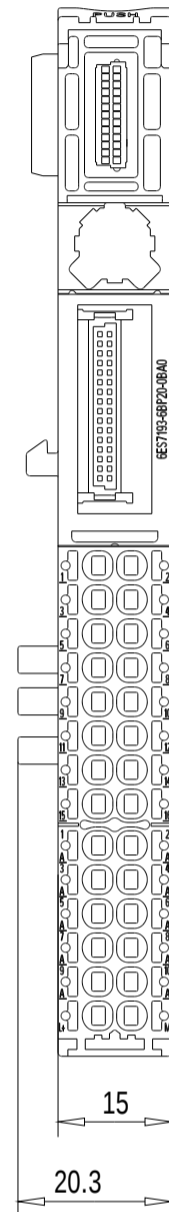

Vorne / Front

Links / Left

Oben / Top

Alle Bemessungswerte sind in Millimeter (mm) angegeben.  
All dimensions are in millimeters (mm).

SIEMENS

6ES71936BP200BA0\_001

Format / Size: DIN A3

Massstab / Scale: 1:1