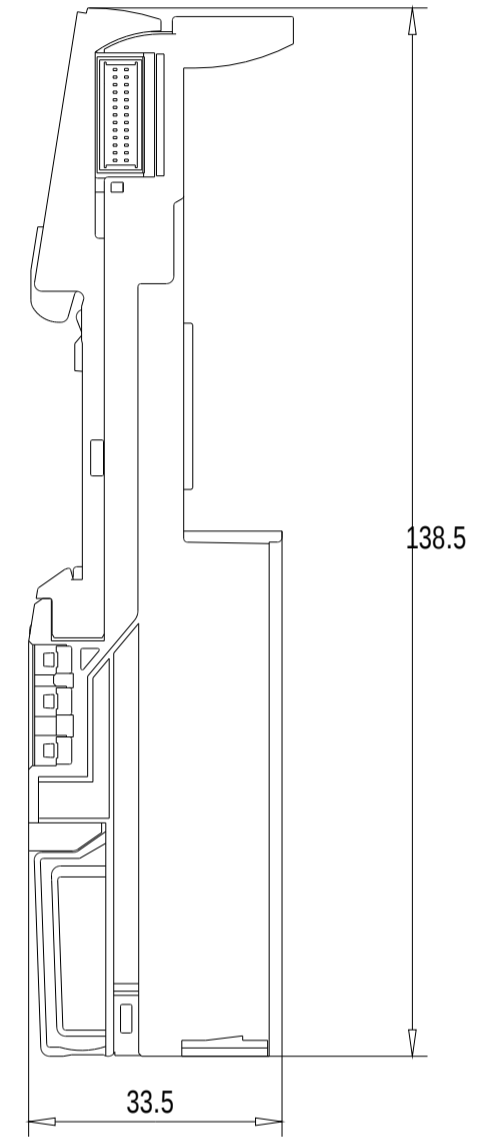

Vorne / Front

Links / Left

Oben / Top

Alle Bemessungswerte sind in Millimeter (mm) angegeben.
All dimensions are in millimeters (mm).

SIEMENS

6ES71936BP200DA0_001

Format / Size: DIN A3

Massstab / Scale: 1:1