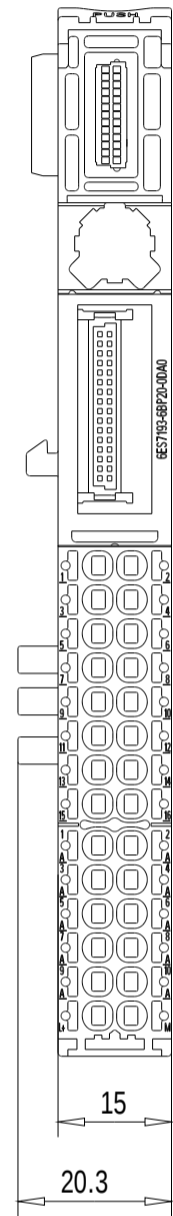

Vorne / Front

Links / Left

Oben / Top

Alle Bemessungswerte sind in Millimeter (mm) angegeben.
All dimensions are in millimeters (mm).

SIEMENS

6ES71936BP200DA0_001

Format / Size: DIN A3

Massstab / Scale: 1:1