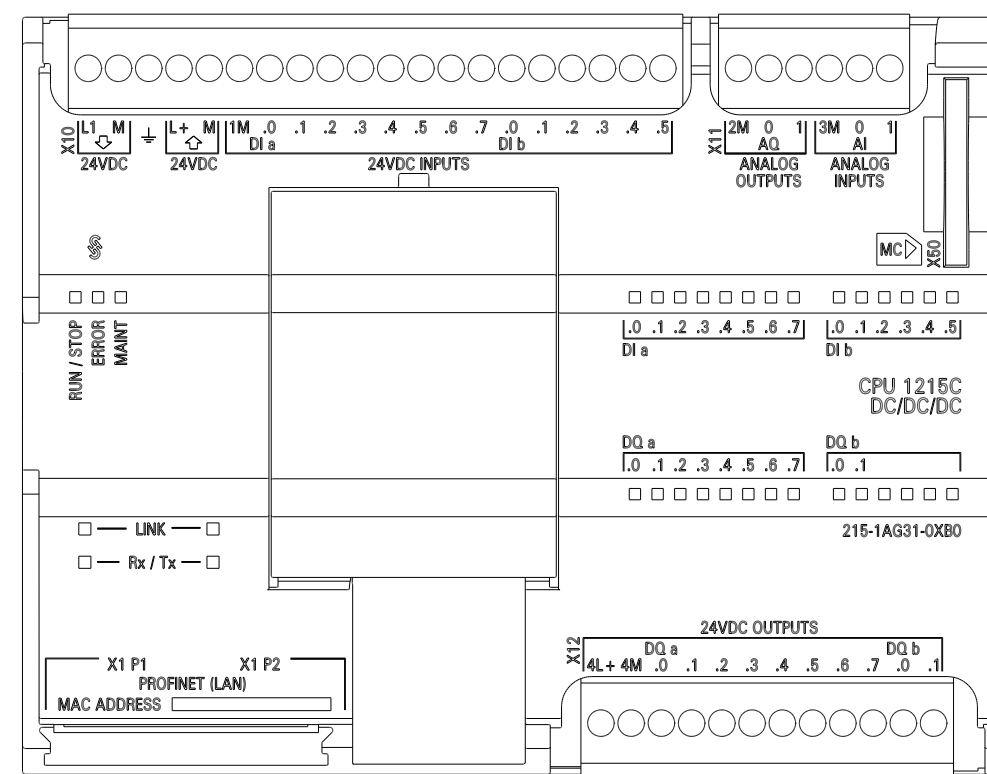

Vorne offen / Front open

Vorne / Front

Links / Left

Oben / Top

Alle Bemessungswerte sind in Millimeter (mm) angegeben.  
All dimensions are in millimeters (mm).

SIEMENS	6ES72151AG310XB0_001	
	Format / Size: DIN A2	Maßstab / Scale: 1:1