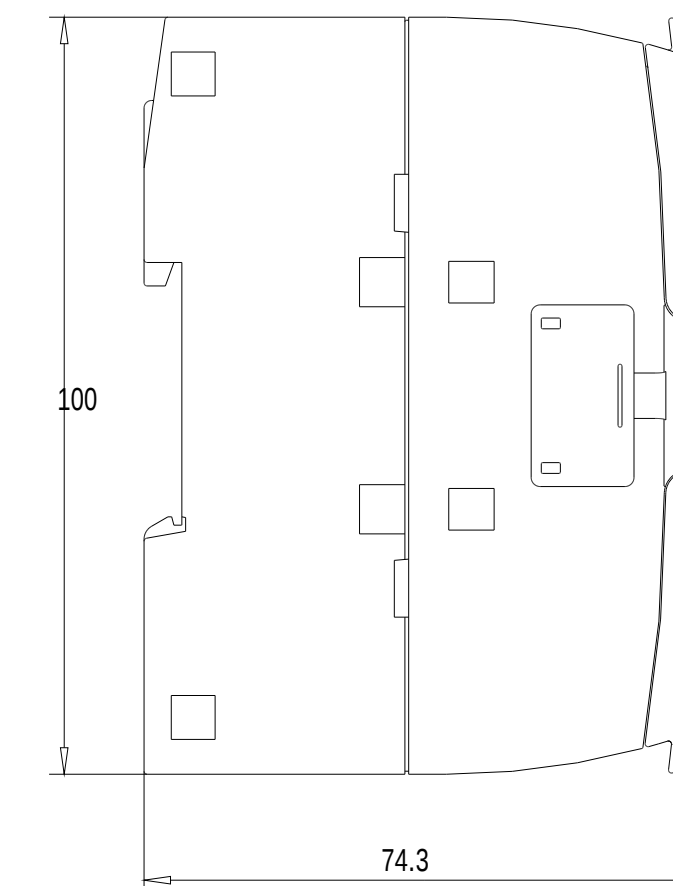

Vorne offen / Front open

Vorne / Front

Links / Left

Oben / Top

Alle Bemessungswerte sind in Millimeter (mm) angegeben.  
All dimensions are in millimeters (mm).

SIEMENS	6ES72151AG310XB0_001	
	Format / Size: DIN A2	Maßstab / Scale: 1:1