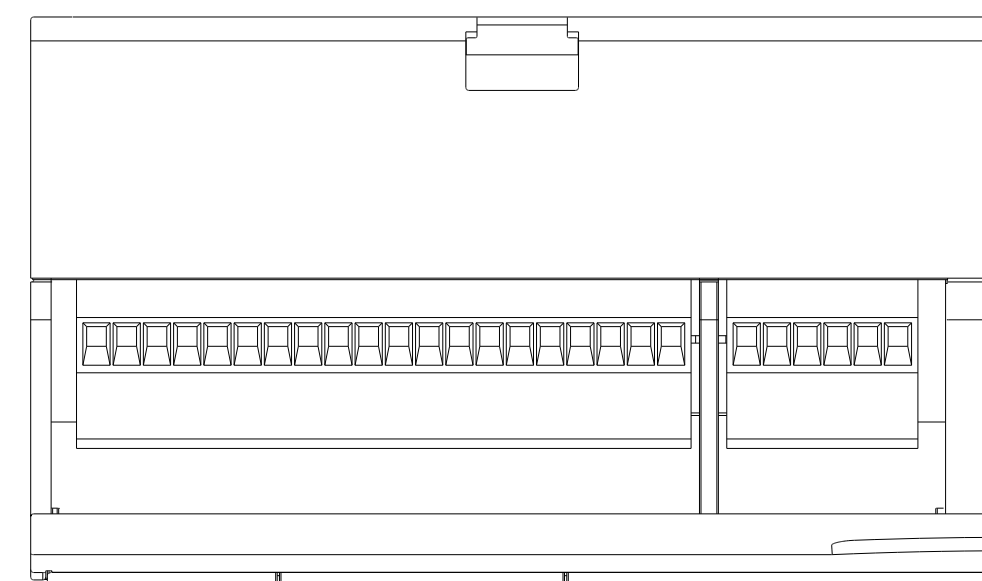

Vorne offen / Front open

Vorne / Front

Links / Left

Oben / Top

Alle Bemessungswerte sind in Millimeter (mm) angegeben.  
All dimensions are in millimeters (mm).

SIEMENS	6ES72151AG310XB0_001	
	Format / Size: DIN A2	Maßstab / Scale: 1:1