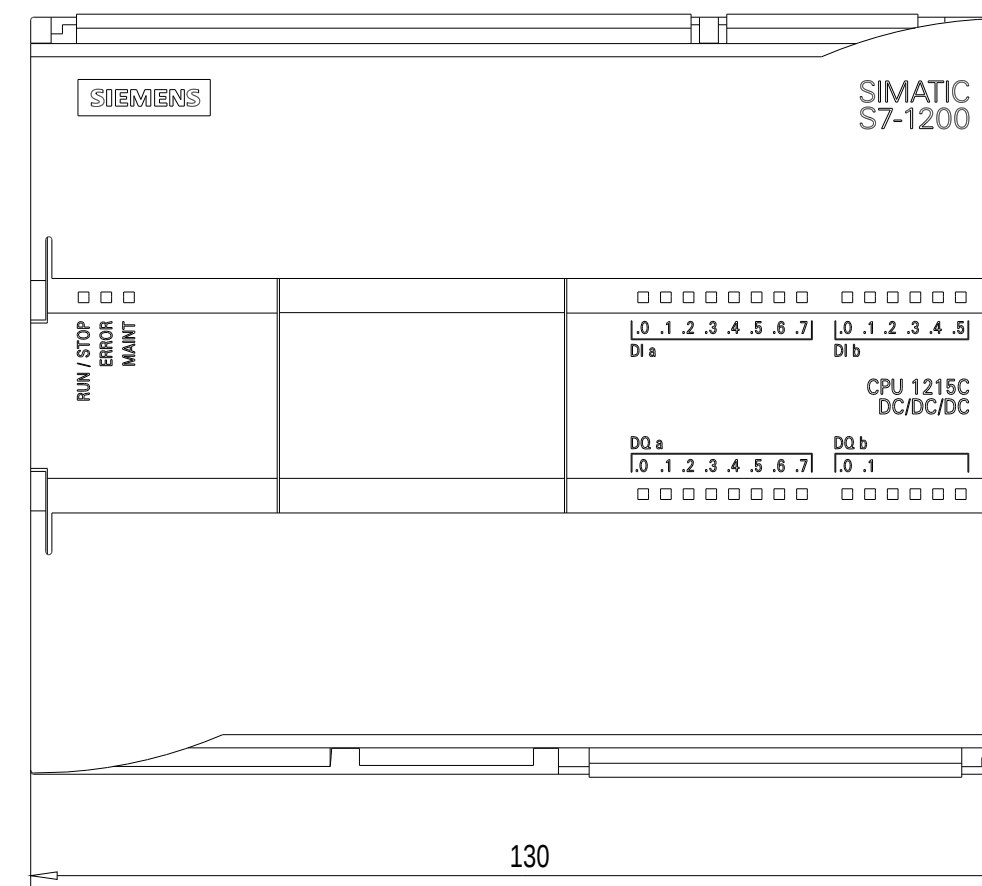

Vorne offen / Front open

Vorne / Front

Links / Left

Oben / Top

Alle Bemessungswerte sind in Millimeter (mm) angegeben.  
All dimensions are in millimeters (mm).

SIEMENS	6ES72151AG310XB0_001	
	Format / Size: DIN A2	Maßstab / Scale: 1:1