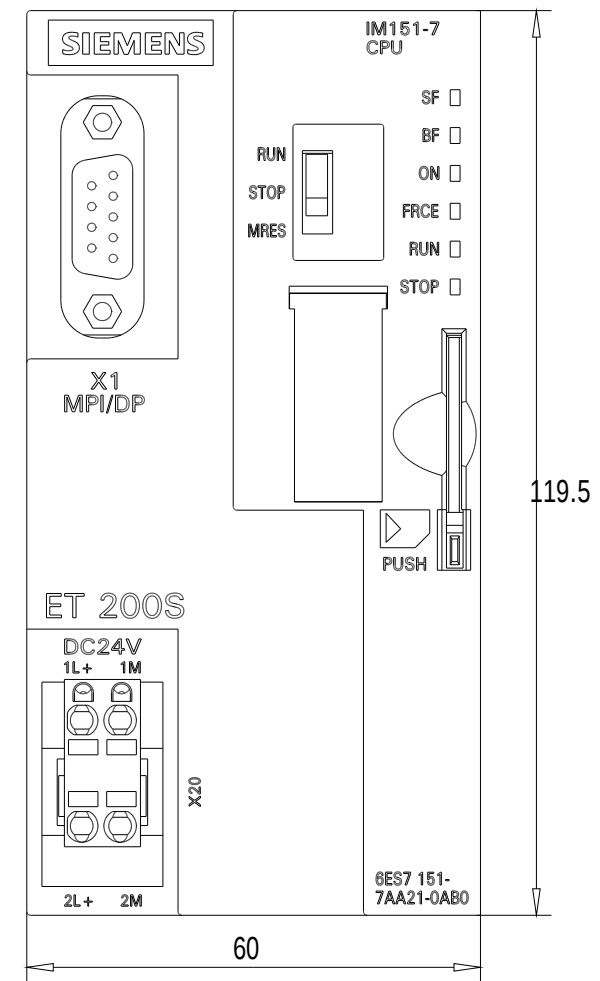

Vorne / Front

Links / Left

Oben / Top

Alle Bemessungswerte sind in Millimeter (mm) angegeben.
All dimensions are in millimeters (mm).

SIEMENS	6ES71517AA210AB0_001	
	Format / Size: DIN A2	Masstab / Scale: 1:1