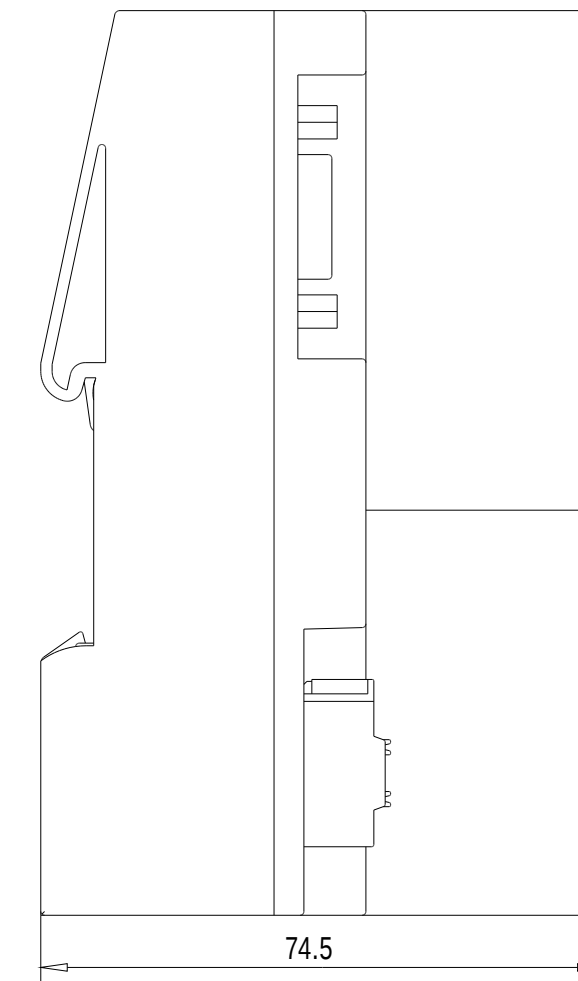

Vorne / Front

Links / Left

Oben / Top

Alle Bemessungswerte sind in Millimeter (mm) angegeben.
All dimensions are in millimeters (mm).

SIEMENS	6ES71517AA210AB0_001	
	Format / Size: DIN A2	Masstab / Scale: 1:1