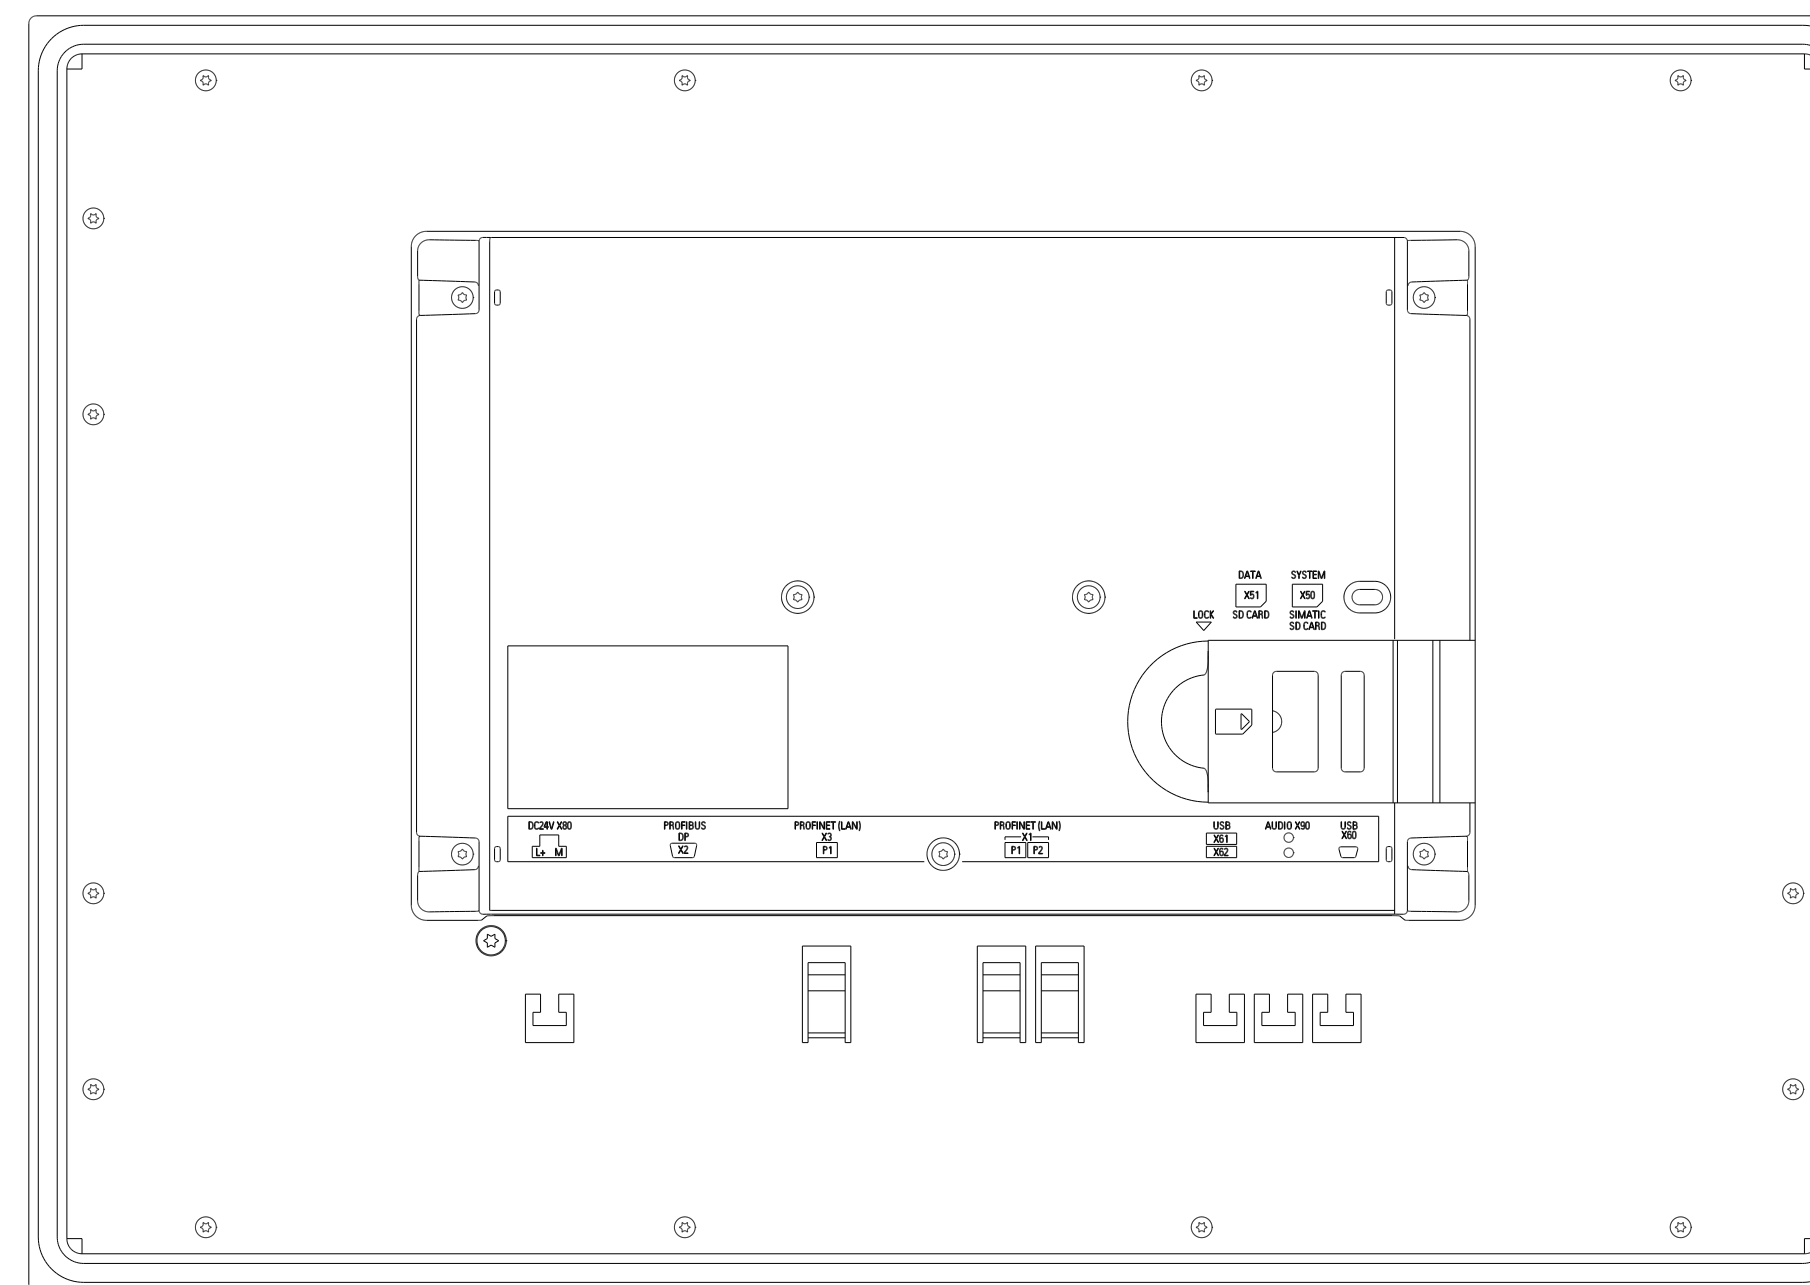

Hinten / Back

SIEMENS

6AV2124-0UC02-0AX0

Formel / Size: DIN A1

Maßstab / Scale: 1:2