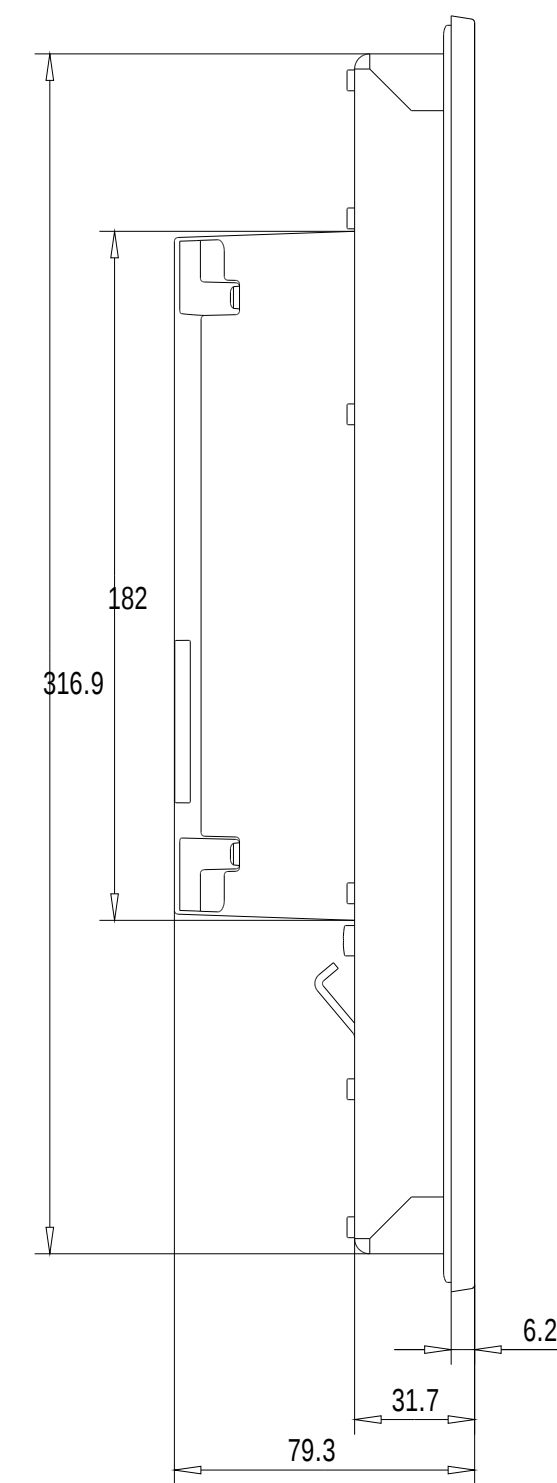

Links / Left