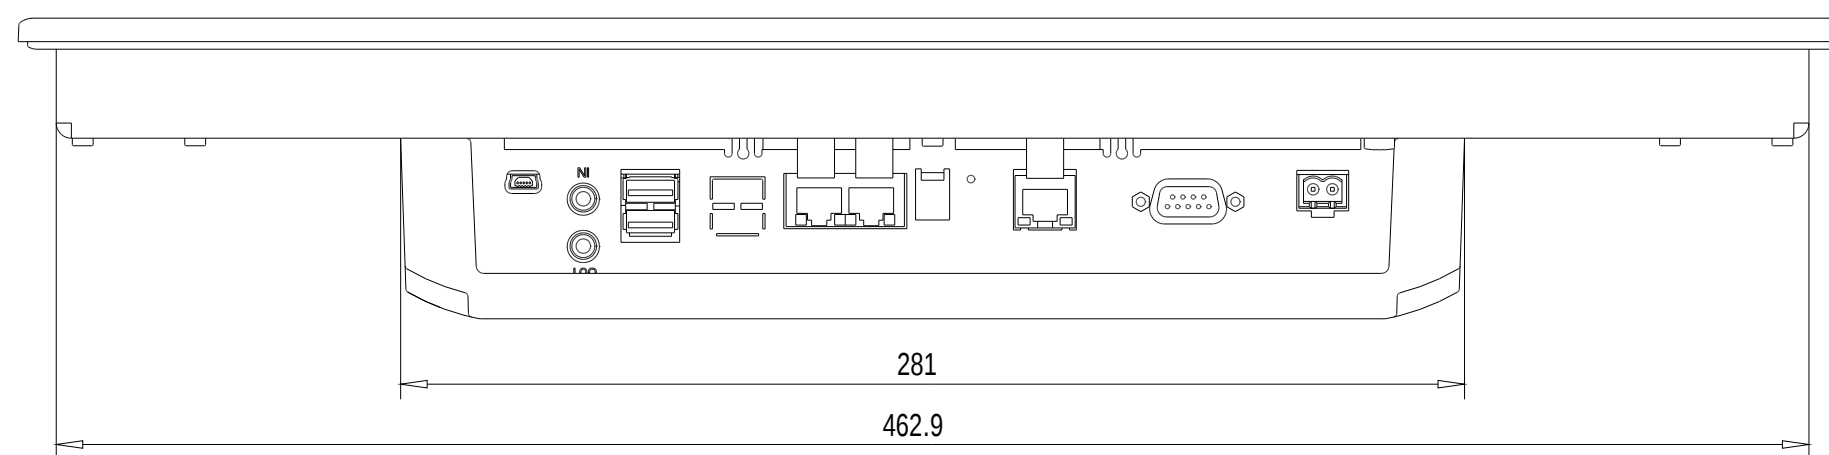

Unten / Bottom