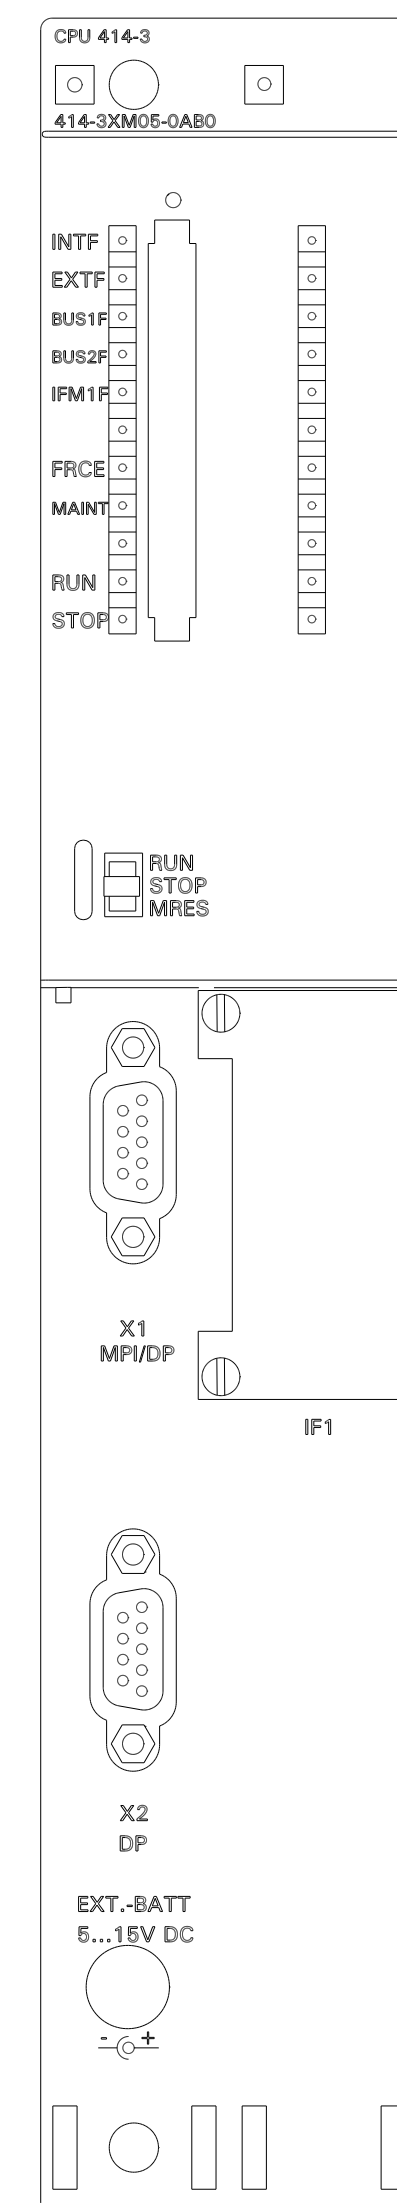

Vorne offen / Front open

Vorne / Front

Oben / Top

Links / Left

Alle Bemessungswerte sind in Millimeter (mm) angegeben.
All dimensions are in millimeters (mm).

SIEMENS

6ES74143XMO50AB0_001

Format / Size: DIN A1

Measures / Scale: 1:1