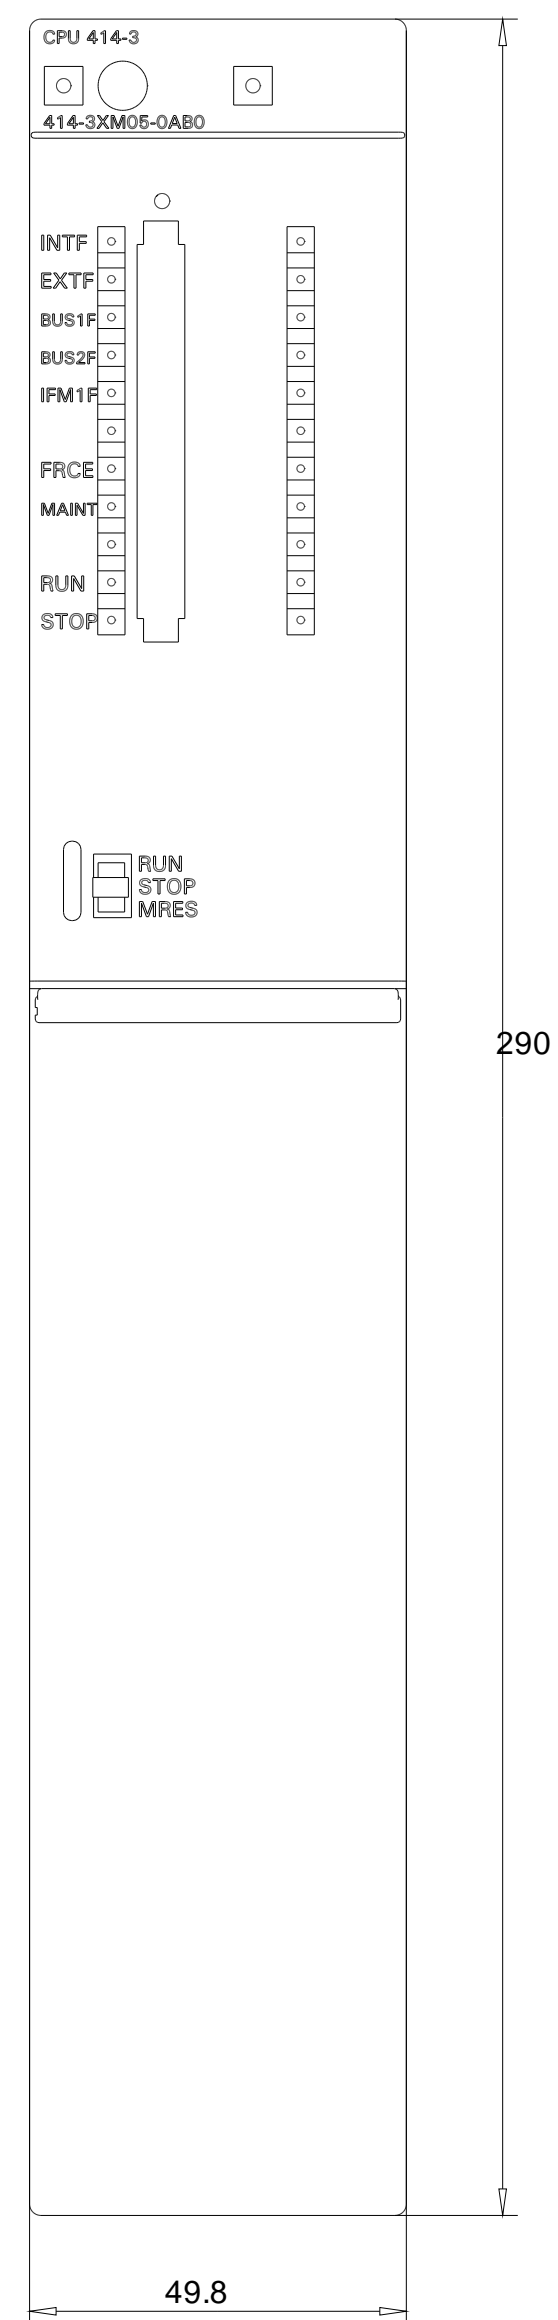

Vorne offen / Front open

Vorne / Front

Oben / Top

Links / Left

Alle Bemessungswerte sind in Millimeter (mm) angegeben.
All dimensions are in millimeters (mm).

SIEMENS

6ES74143XMO50AB0_001

Format / Size: DIN A1

Measures / Scale: 1:1