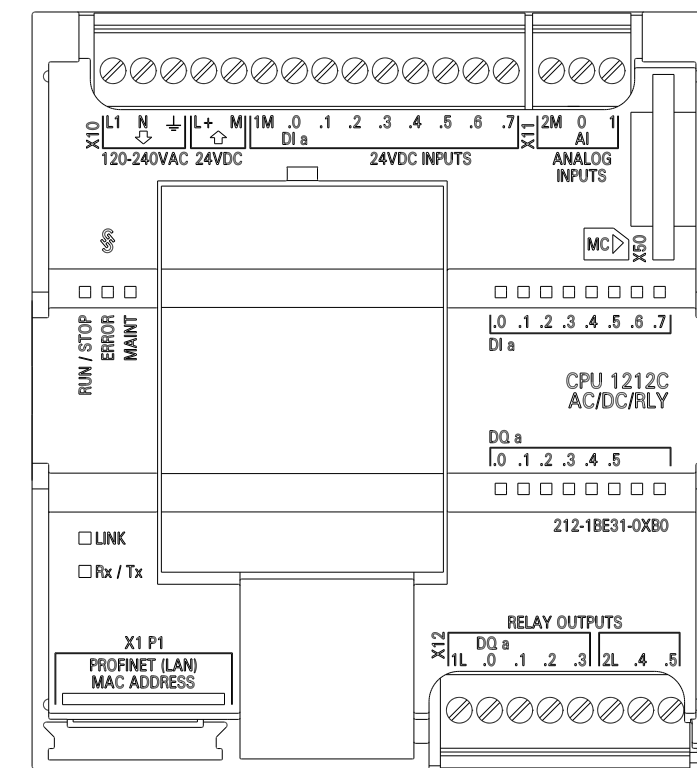

Vorne offen / Front open

Vorne / Front

Links / Left

Oben / Top

Alle Bemessungswerte sind in Millimeter (mm) angegeben.
All dimensions are in millimeters (mm).

SIEMENS	6ES72121BE310XB0_001	
	Format / Size: DIN A2	Maßstab / Scale: 1:1