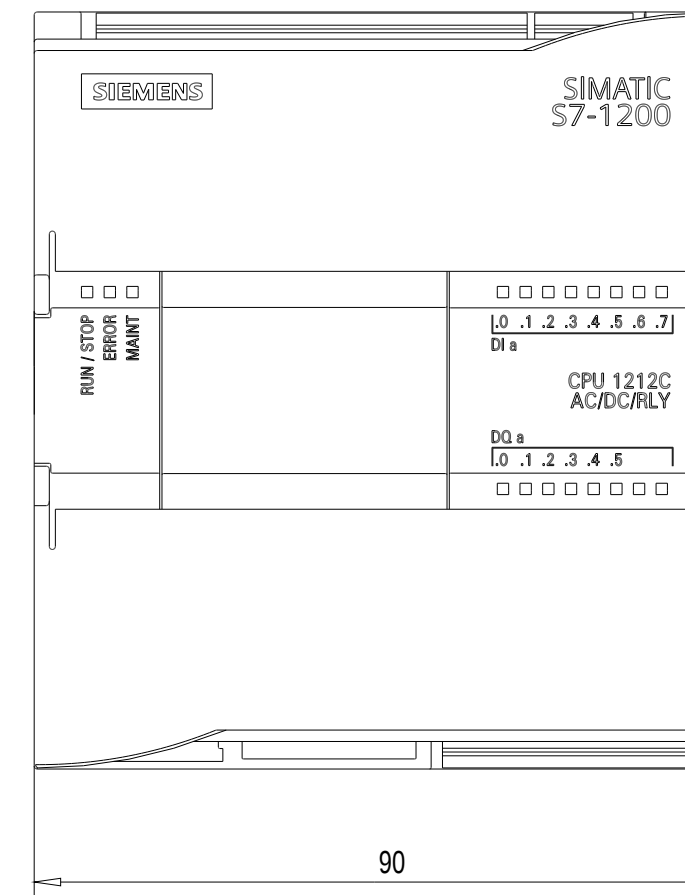

Vorne offen / Front open

Vorne / Front

Links / Left

Oben / Top

Alle Bemessungswerte sind in Millimeter (mm) angegeben.
All dimensions are in millimeters (mm).

SIEMENS	6ES72121BE310XB0_001	
	Format / Size: DIN A2	Maßstab / Scale: 1:1