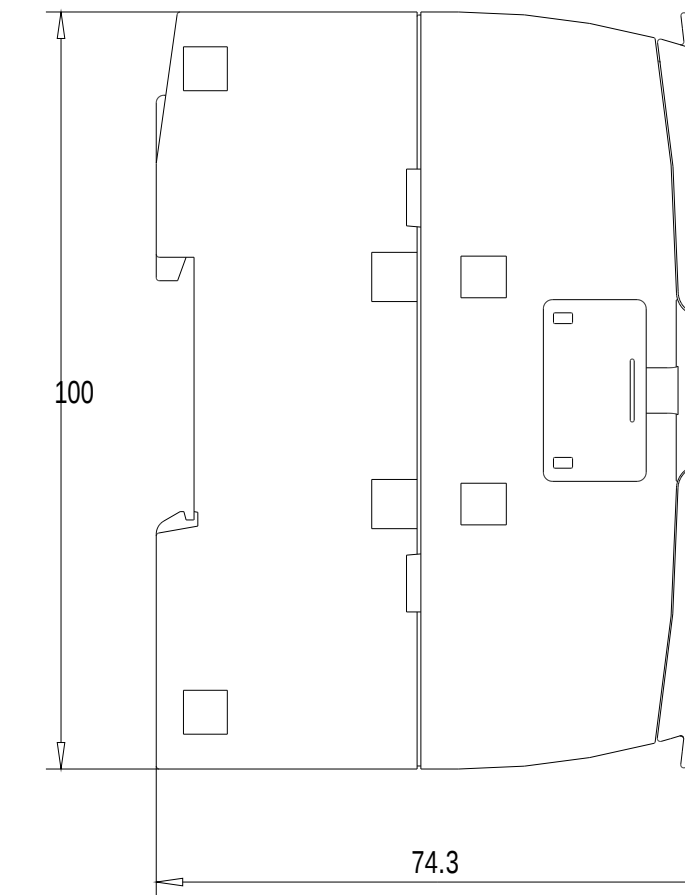

Vorne offen / Front open

Vorne / Front

Links / Left

Oben / Top

Alle Bemessungswerte sind in Millimeter (mm) angegeben.
All dimensions are in millimeters (mm).

SIEMENS	6ES72121BE310XB0_001	
	Format / Size: DIN A2	Maßstab / Scale: 1:1