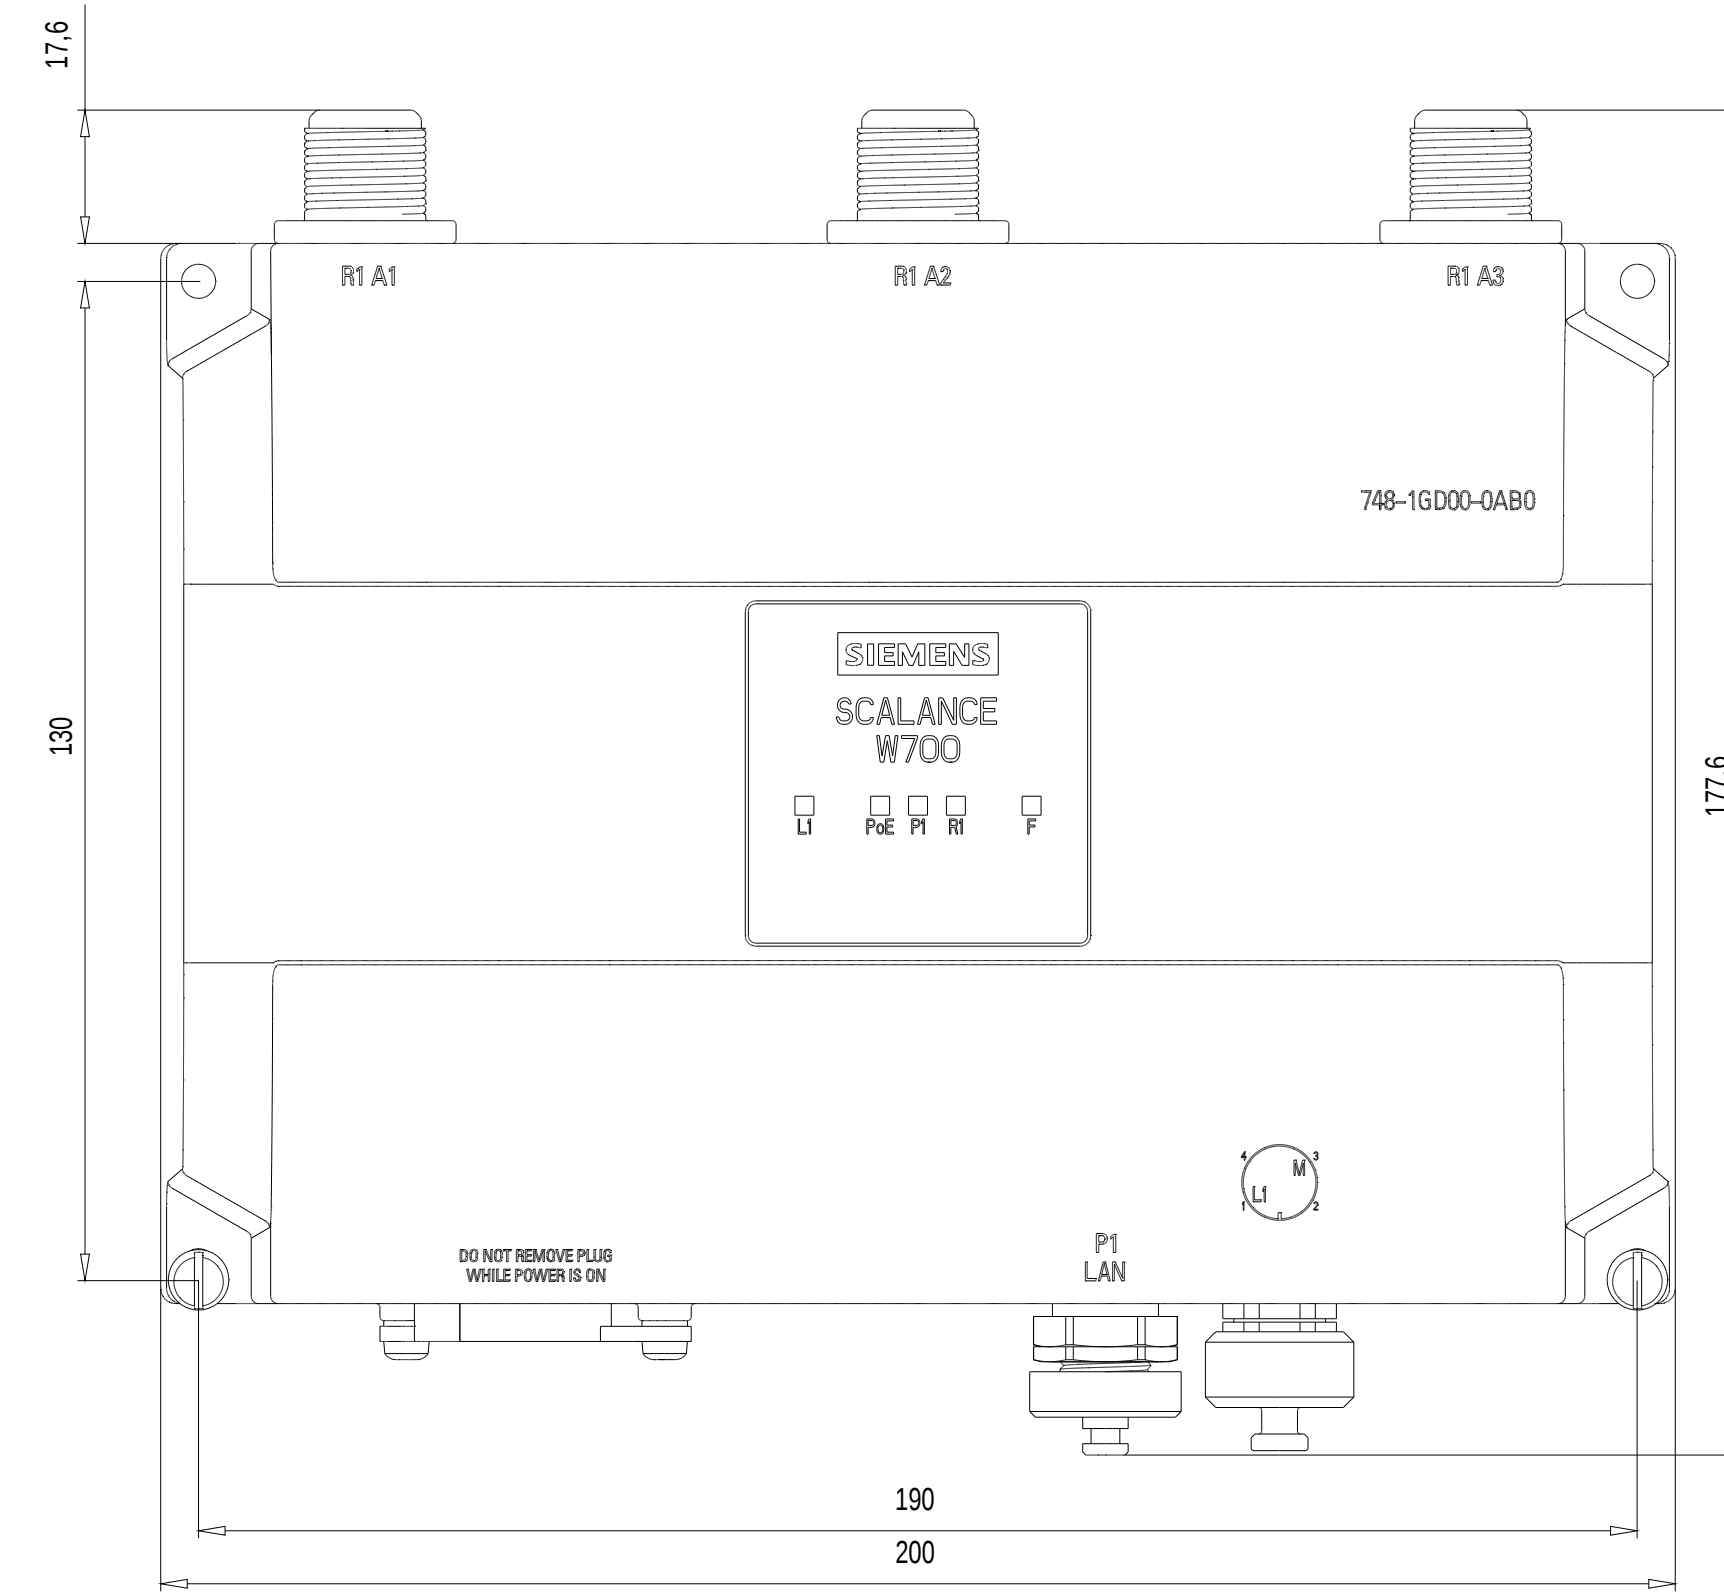

Vorne / Front