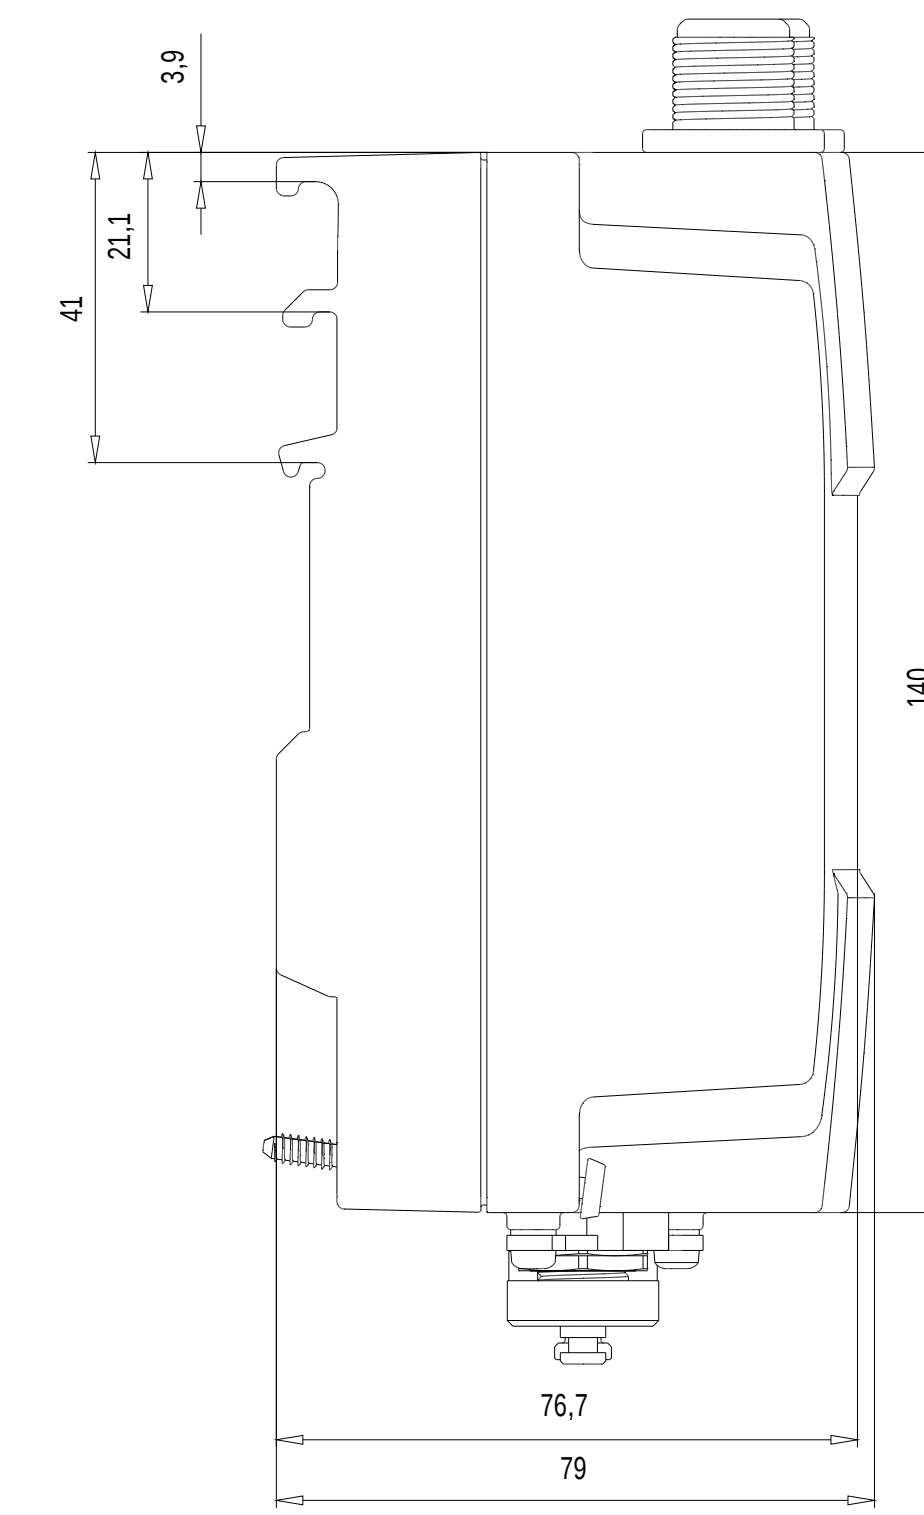

Links / Left