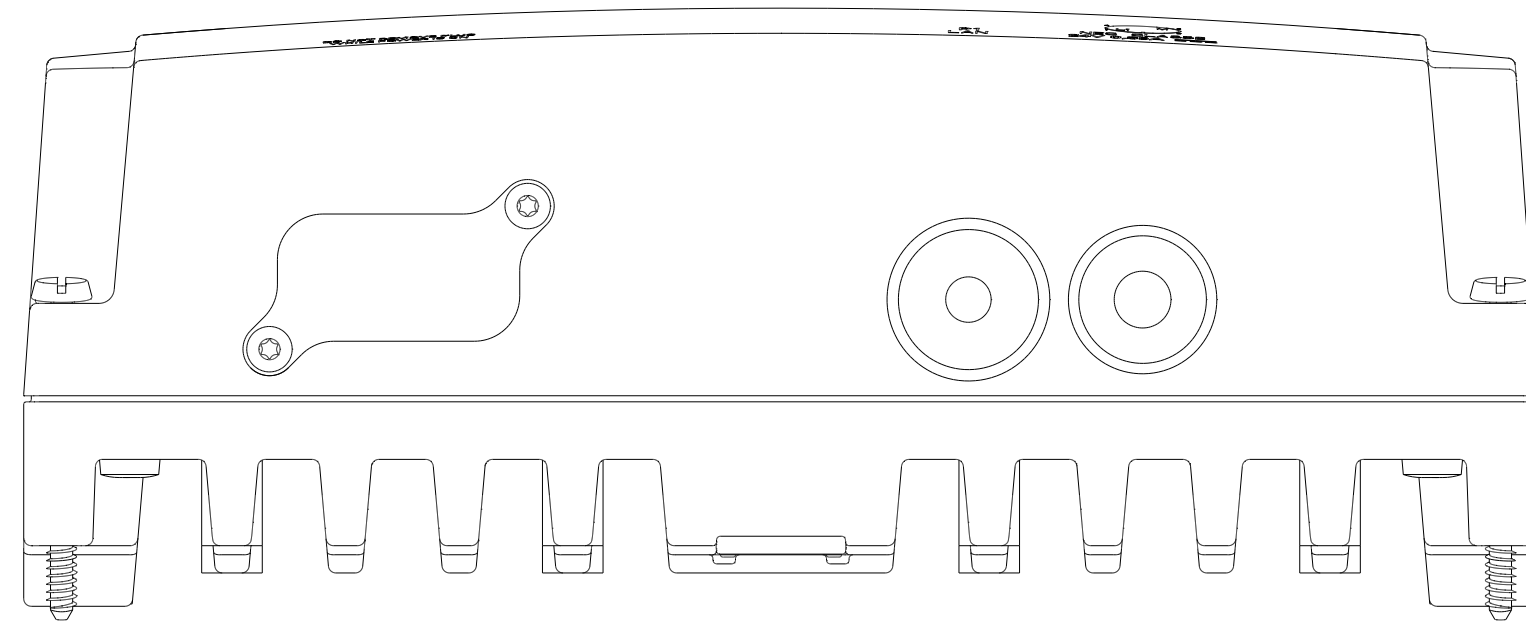

Unten / Bottom