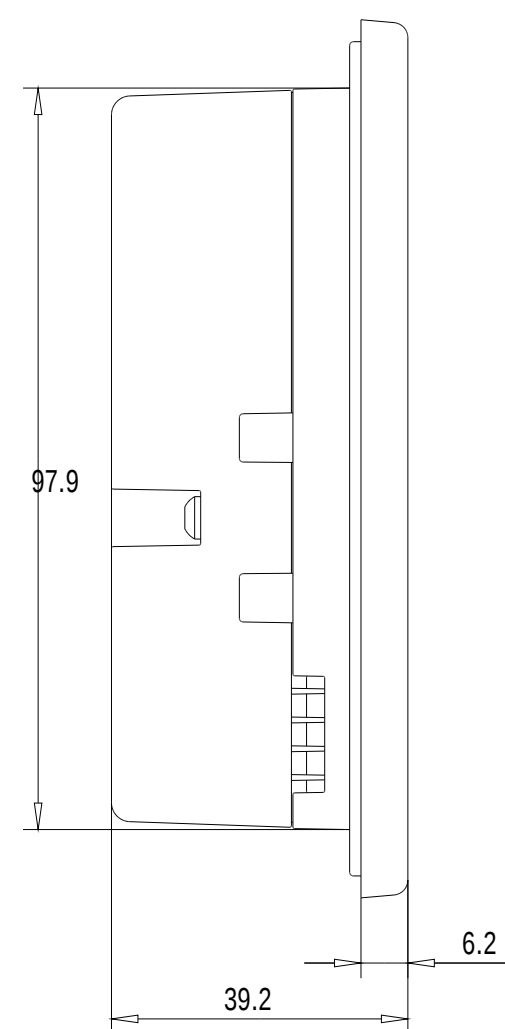

Unten / Bottom

Rechts / Right

Vorne / Front

Links / Left

Hinten / Back

Oben / Top

Alle Bemessungswerte sind in Millimeter (mm) angegeben.  
All dimensions are in millimeters (mm).

SIEMENS	6AV66470AK113AX0_001	
	Format / Size: DIN A2	Maßstab / Scale: 1:1