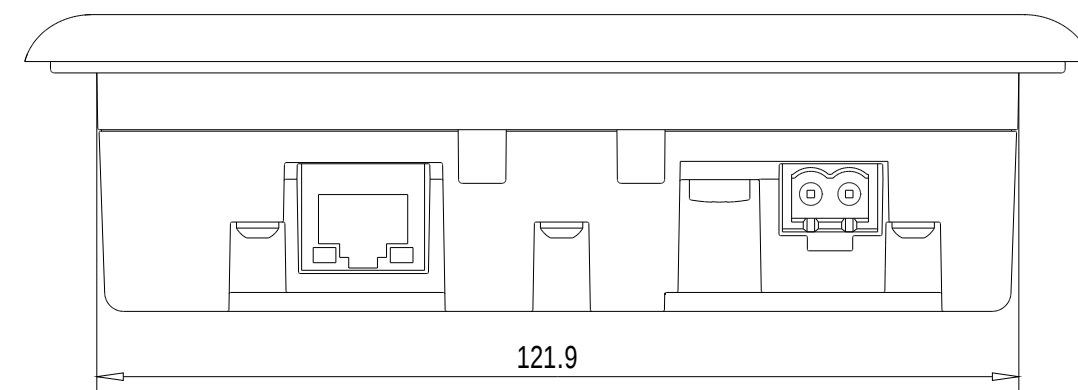

Unten / Bottom

Rechts / Right

Vorne / Front

Links / Left

Hinten / Back

Oben / Top

Alle Bemessungswerte sind in Millimeter (mm) angegeben.  
All dimensions are in millimeters (mm).

SIEMENS	6AV66470AK113AX0_001	
	Format / Size: DIN A2	Maßstab / Scale: 1:1