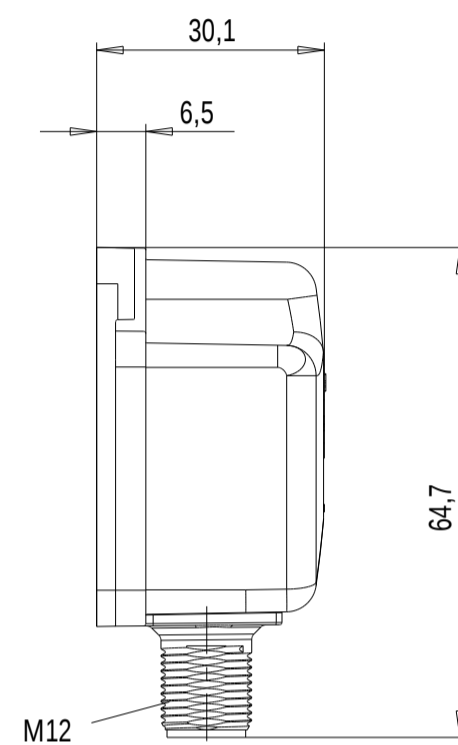

Vorne / Front

Links / Left

Oben / Top

Alle Bemessungswerte sind in Millimeter (mm) angegeben
 All dimensions are in millimeters (mm).

SIEMENS	6GT28214AC10_001	
	Format / Size: DIN A3	Maßstab / Scale: 1:1