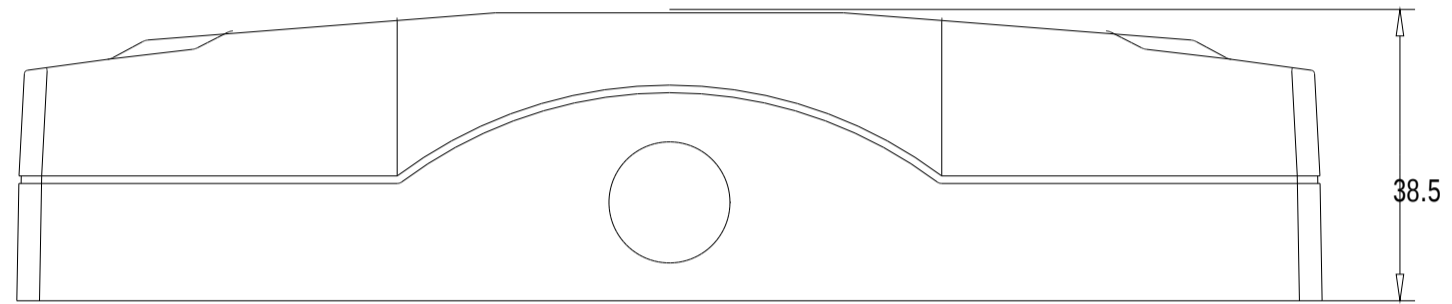

Unten / Bottom

Vorne / Front

Links / Left

Alle Bemessungswerte sind in Millimeter (mm) angegeben.  
All dimensions are in millimeters (mm).

SIEMENS

6AV66715CM000AX1\_001

Format / Size: DIN A3

Massstab / Scale: 1:1