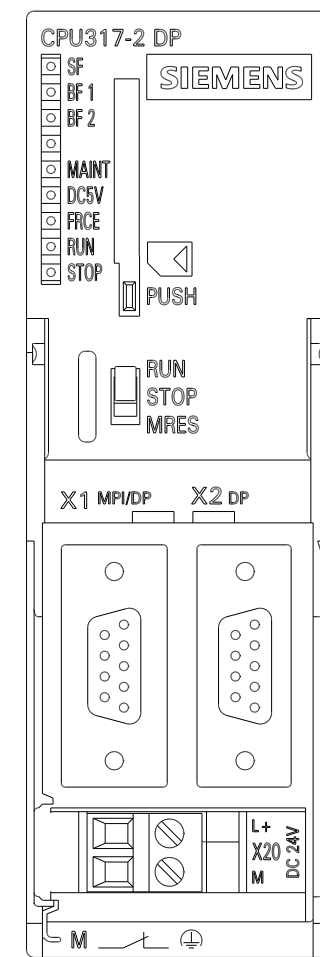

Vorne offen / Front open

Vorne / Front

Links / Left

Oben / Top

Alle Bemessungswerte sind in Millimeter (mm) angegeben.  
All dimensions are in millimeters (mm).

SIEMENS	6ES73172AK140AB0_001	
	Format / Size: DIN A2	Masstab / Scale: 1:1