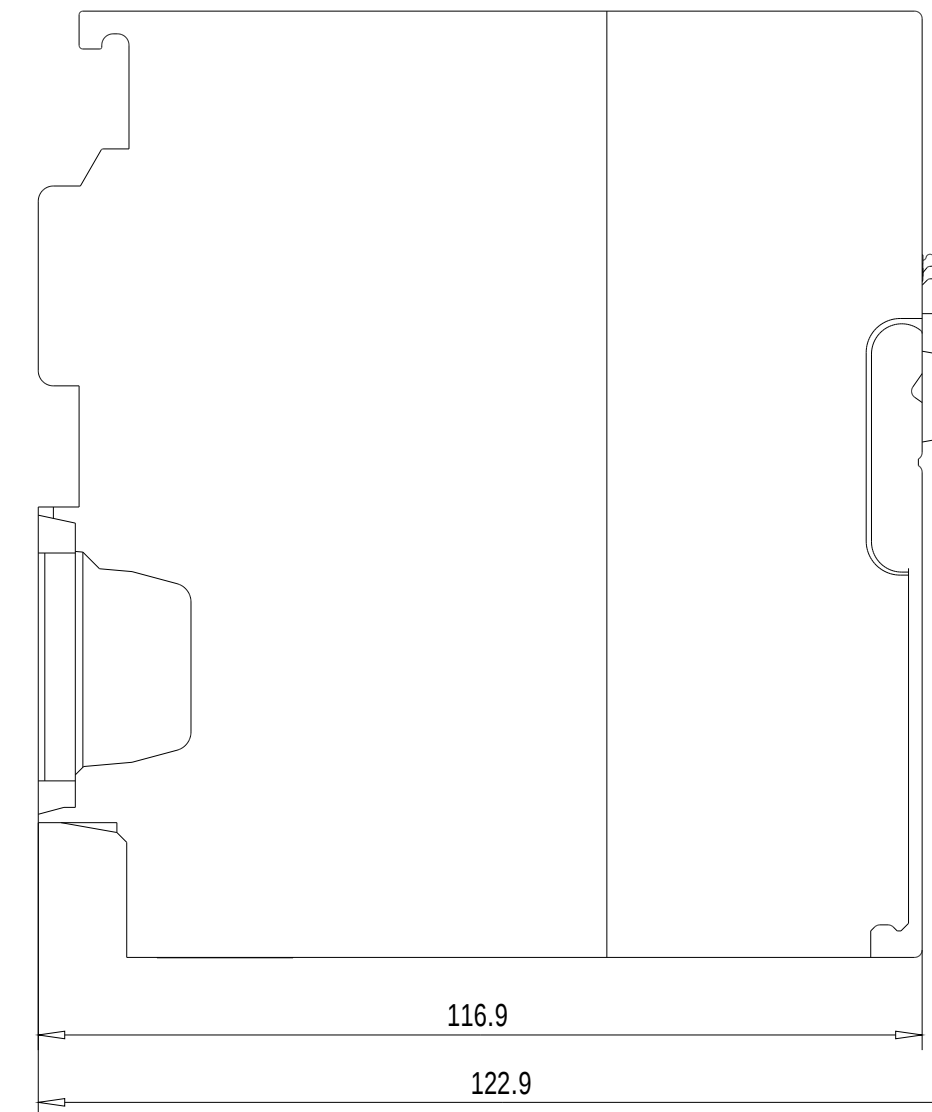

Vorne offen / Front open

Vorne / Front

Links / Left

Oben / Top

Alle Bemessungswerte sind in Millimeter (mm) angegeben.  
All dimensions are in millimeters (mm).

SIEMENS	6ES73172AK140AB0_001	
	Format / Size: DIN A2	Masstab / Scale: 1:1