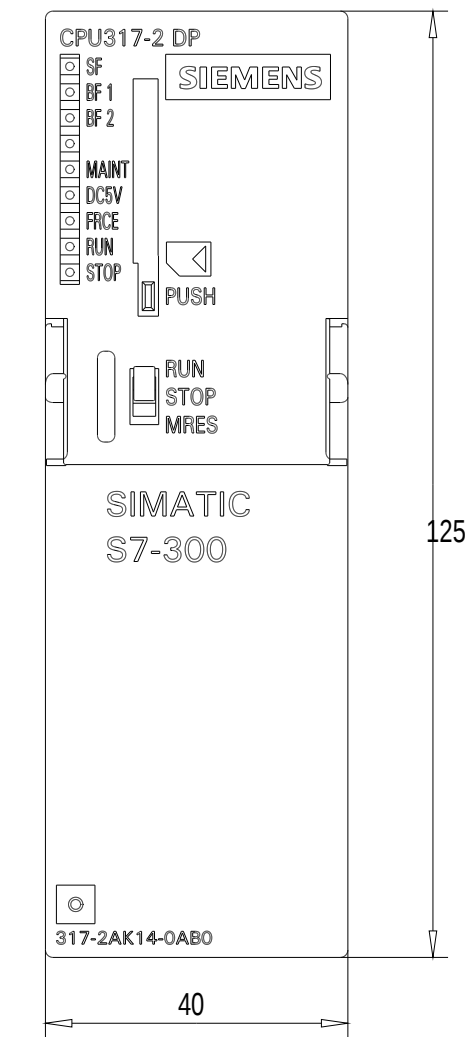

Vorne offen / Front open

Vorne / Front

Links / Left

Oben / Top

Alle Bemessungswerte sind in Millimeter (mm) angegeben.  
All dimensions are in millimeters (mm).

SIEMENS	6ES73172AK140AB0_001	
	Format / Size: DIN A2	Masstab / Scale: 1:1