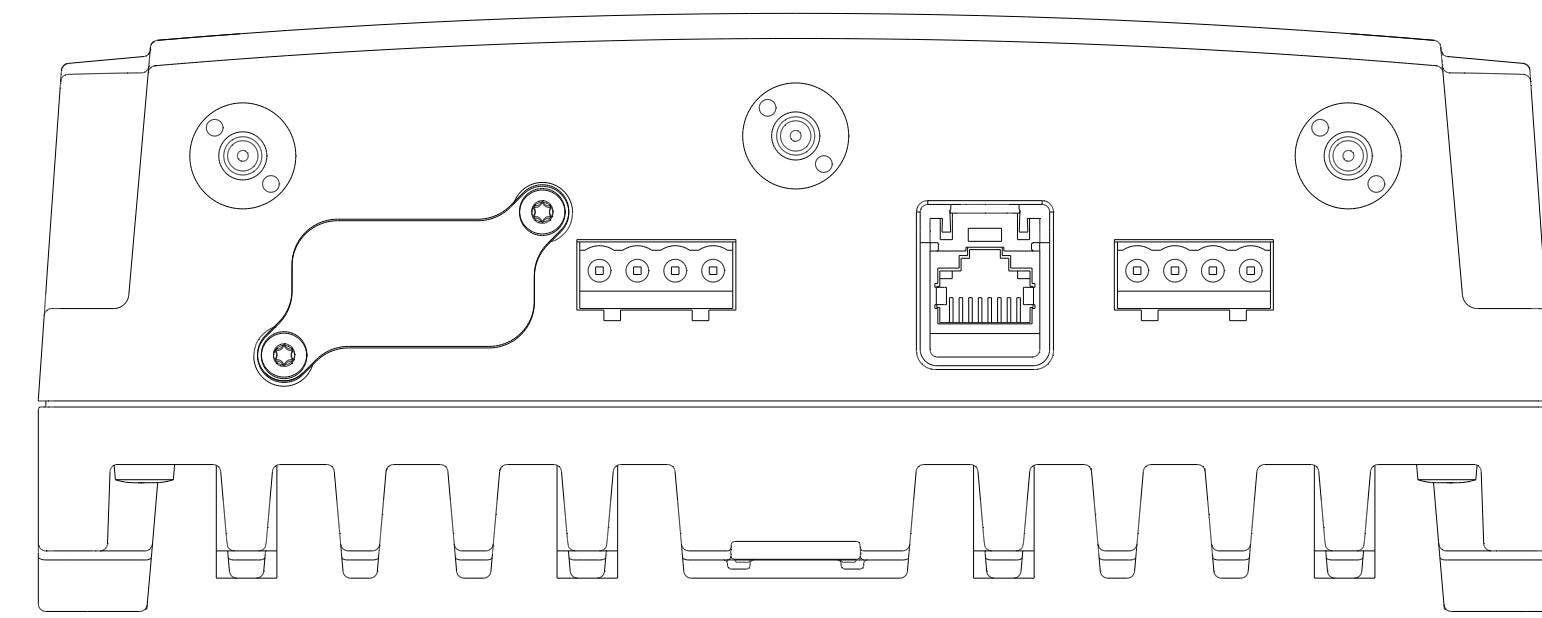

Unten / Bottom

Vorne / Front

Links / Left

Oben / Top

Alle Bemessungswerte sind in Millimeter (mm) angegeben.
All dimensions are in millimeters (mm).

SIEMENS

6GK57882FC000AA0_001

Formel / Size: DIN A1

Maßstab / Scale: 1:1