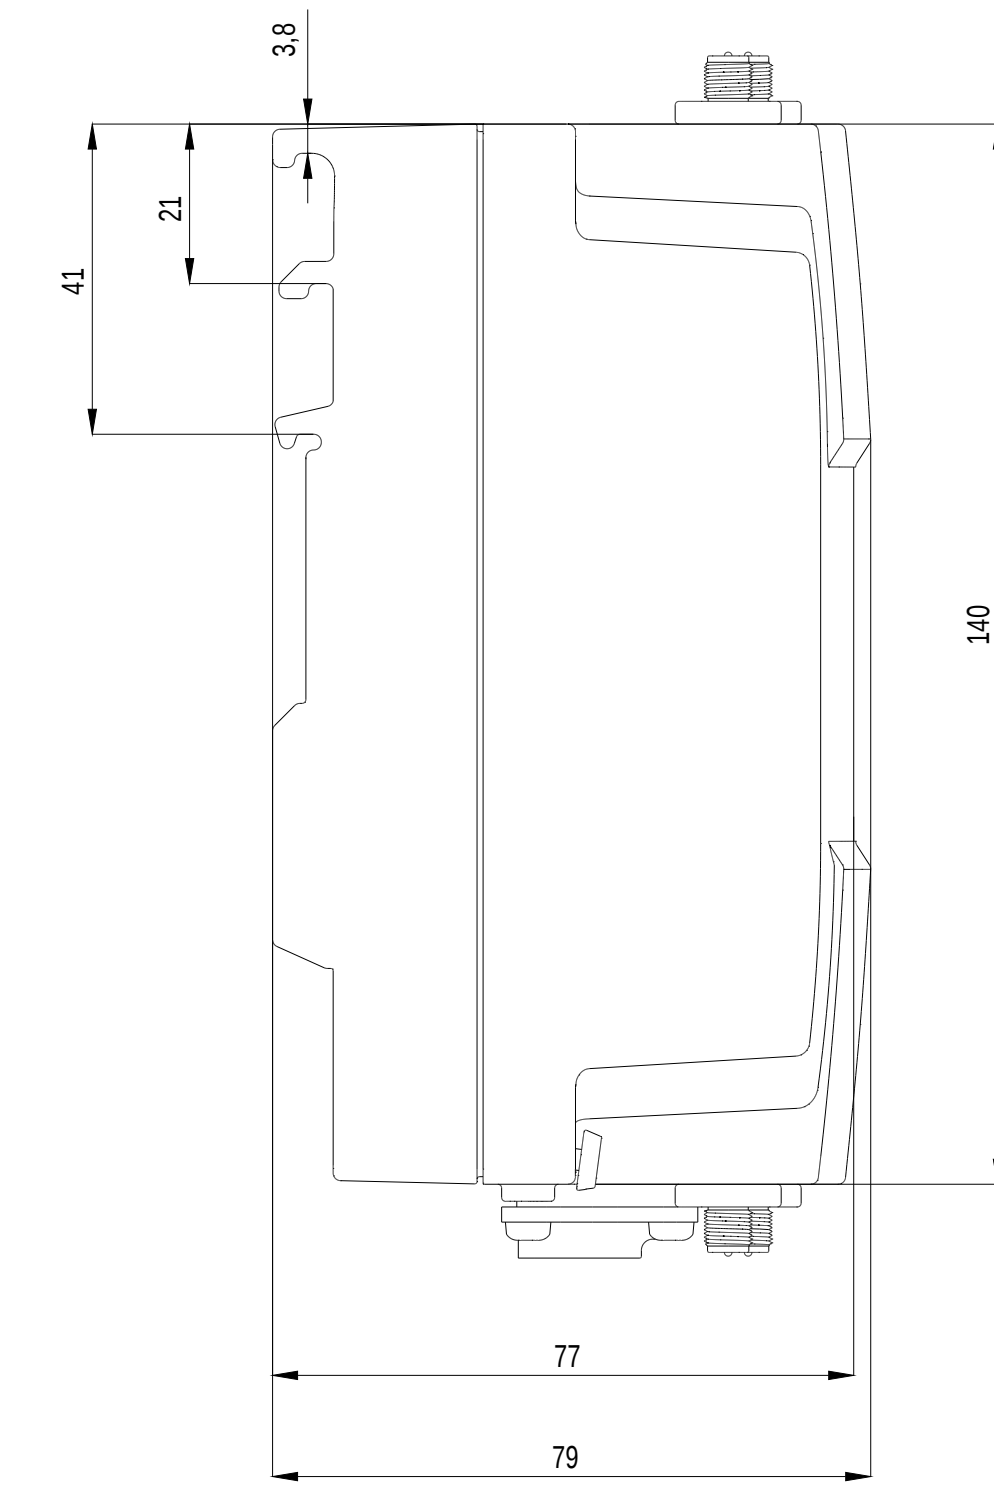

Unten / Bottom

Vorne / Front

Links / Left

Oben / Top

Alle Bemessungswerte sind in Millimeter (mm) angegeben.
All dimensions are in millimeters (mm).

SIEMENS

6GK57882FC000AA0_001

Formel / Size: DIN A1

Maßstab / Scale: 1:1