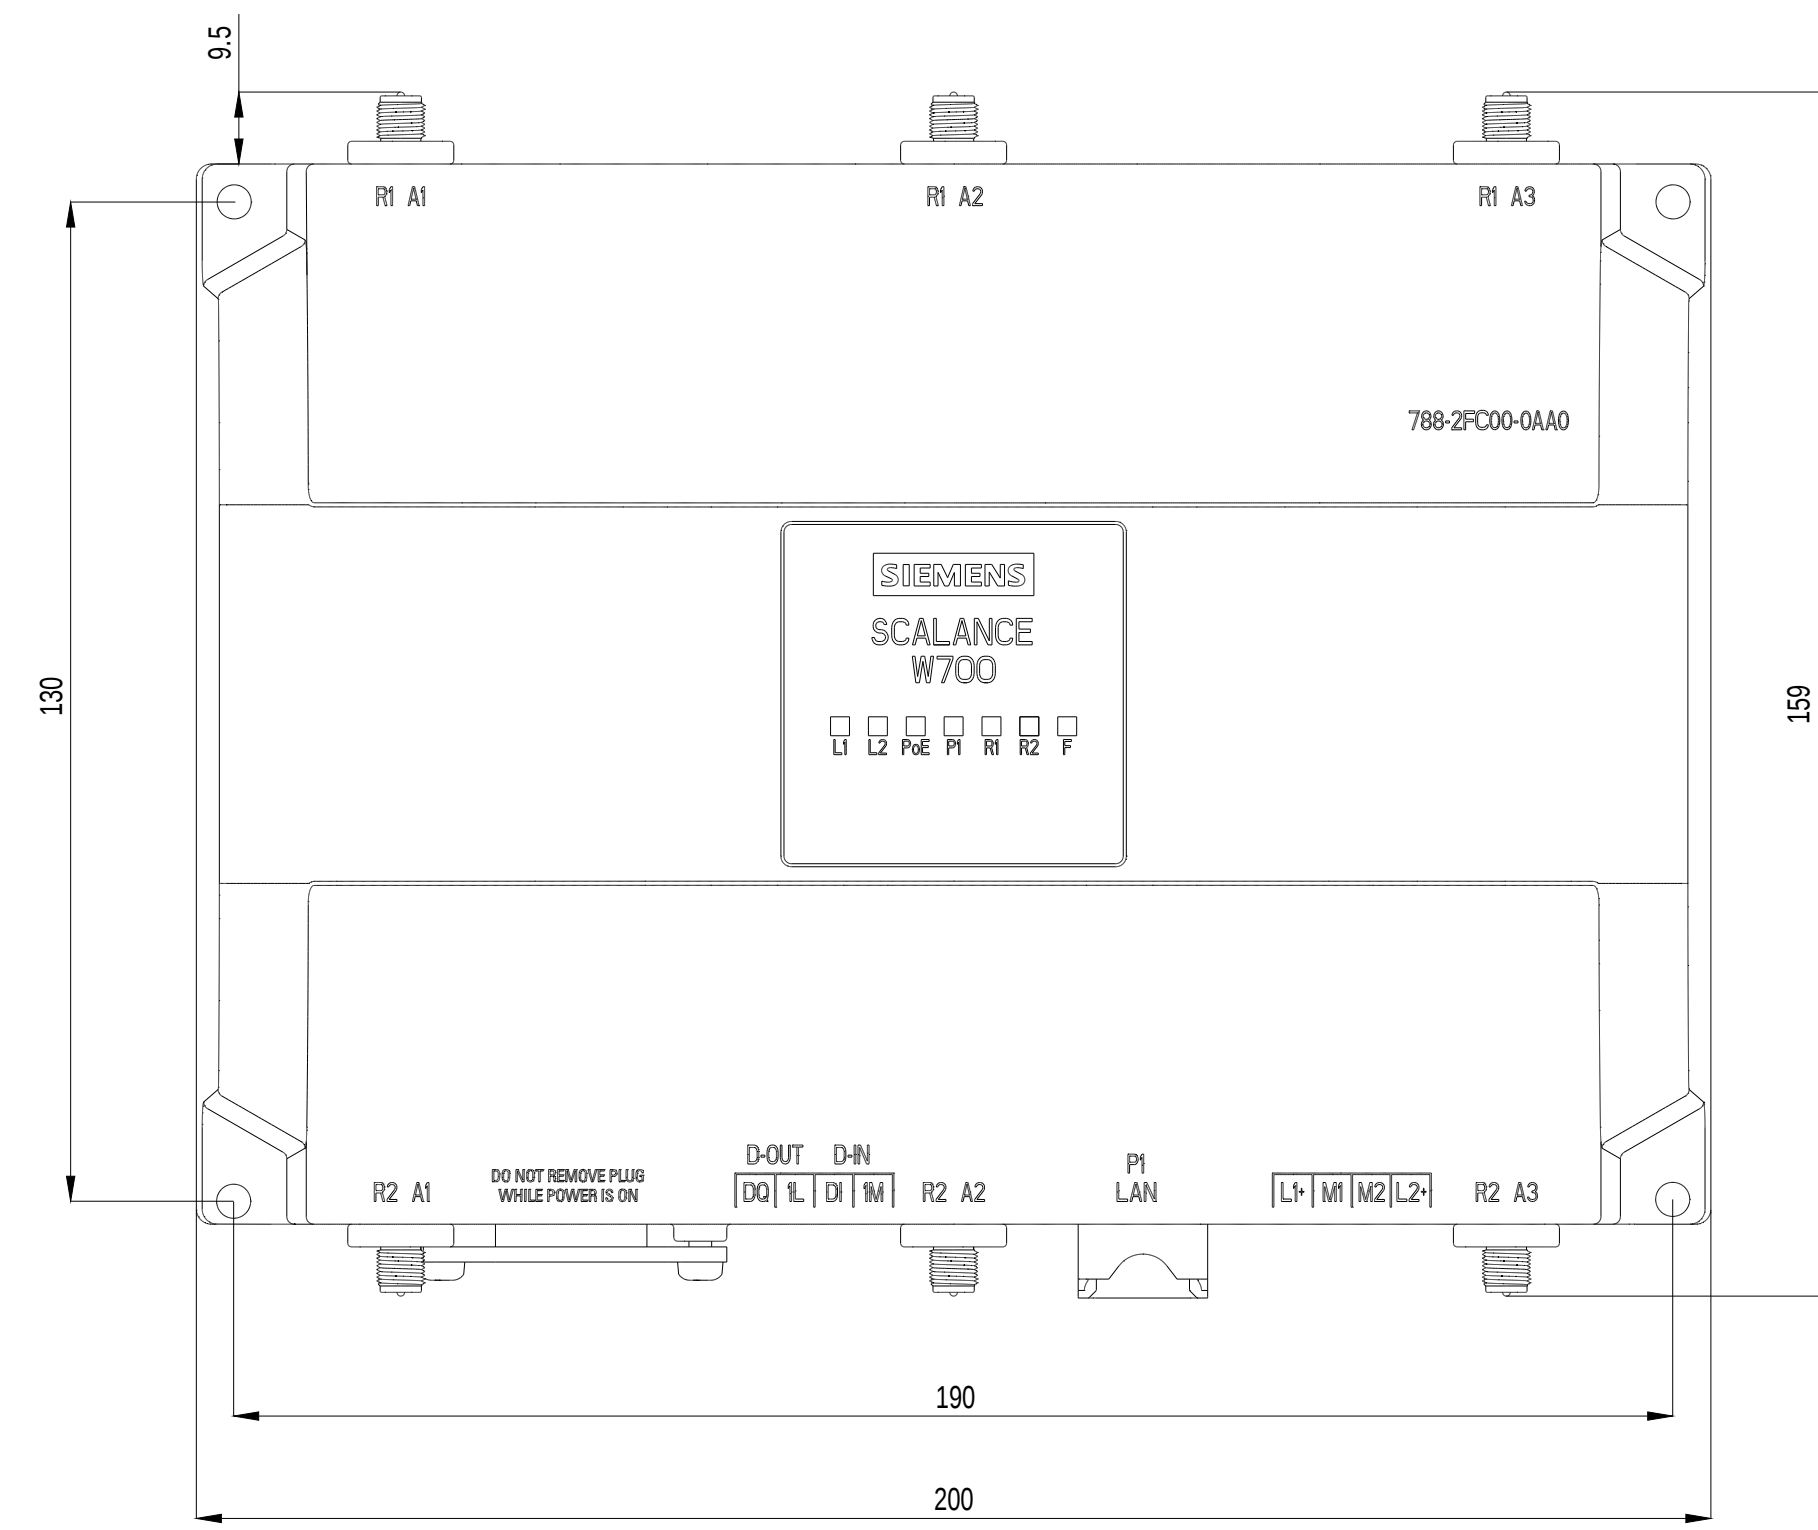

Unten / Bottom

Vorne / Front

Links / Left

Oben / Top

Alle Bemessungswerte sind in Millimeter (mm) angegeben.
All dimensions are in millimeters (mm).

SIEMENS

6GK57882FC000AA0_001

Formel / Size: DIN A1

Maßstab / Scale: 1:1