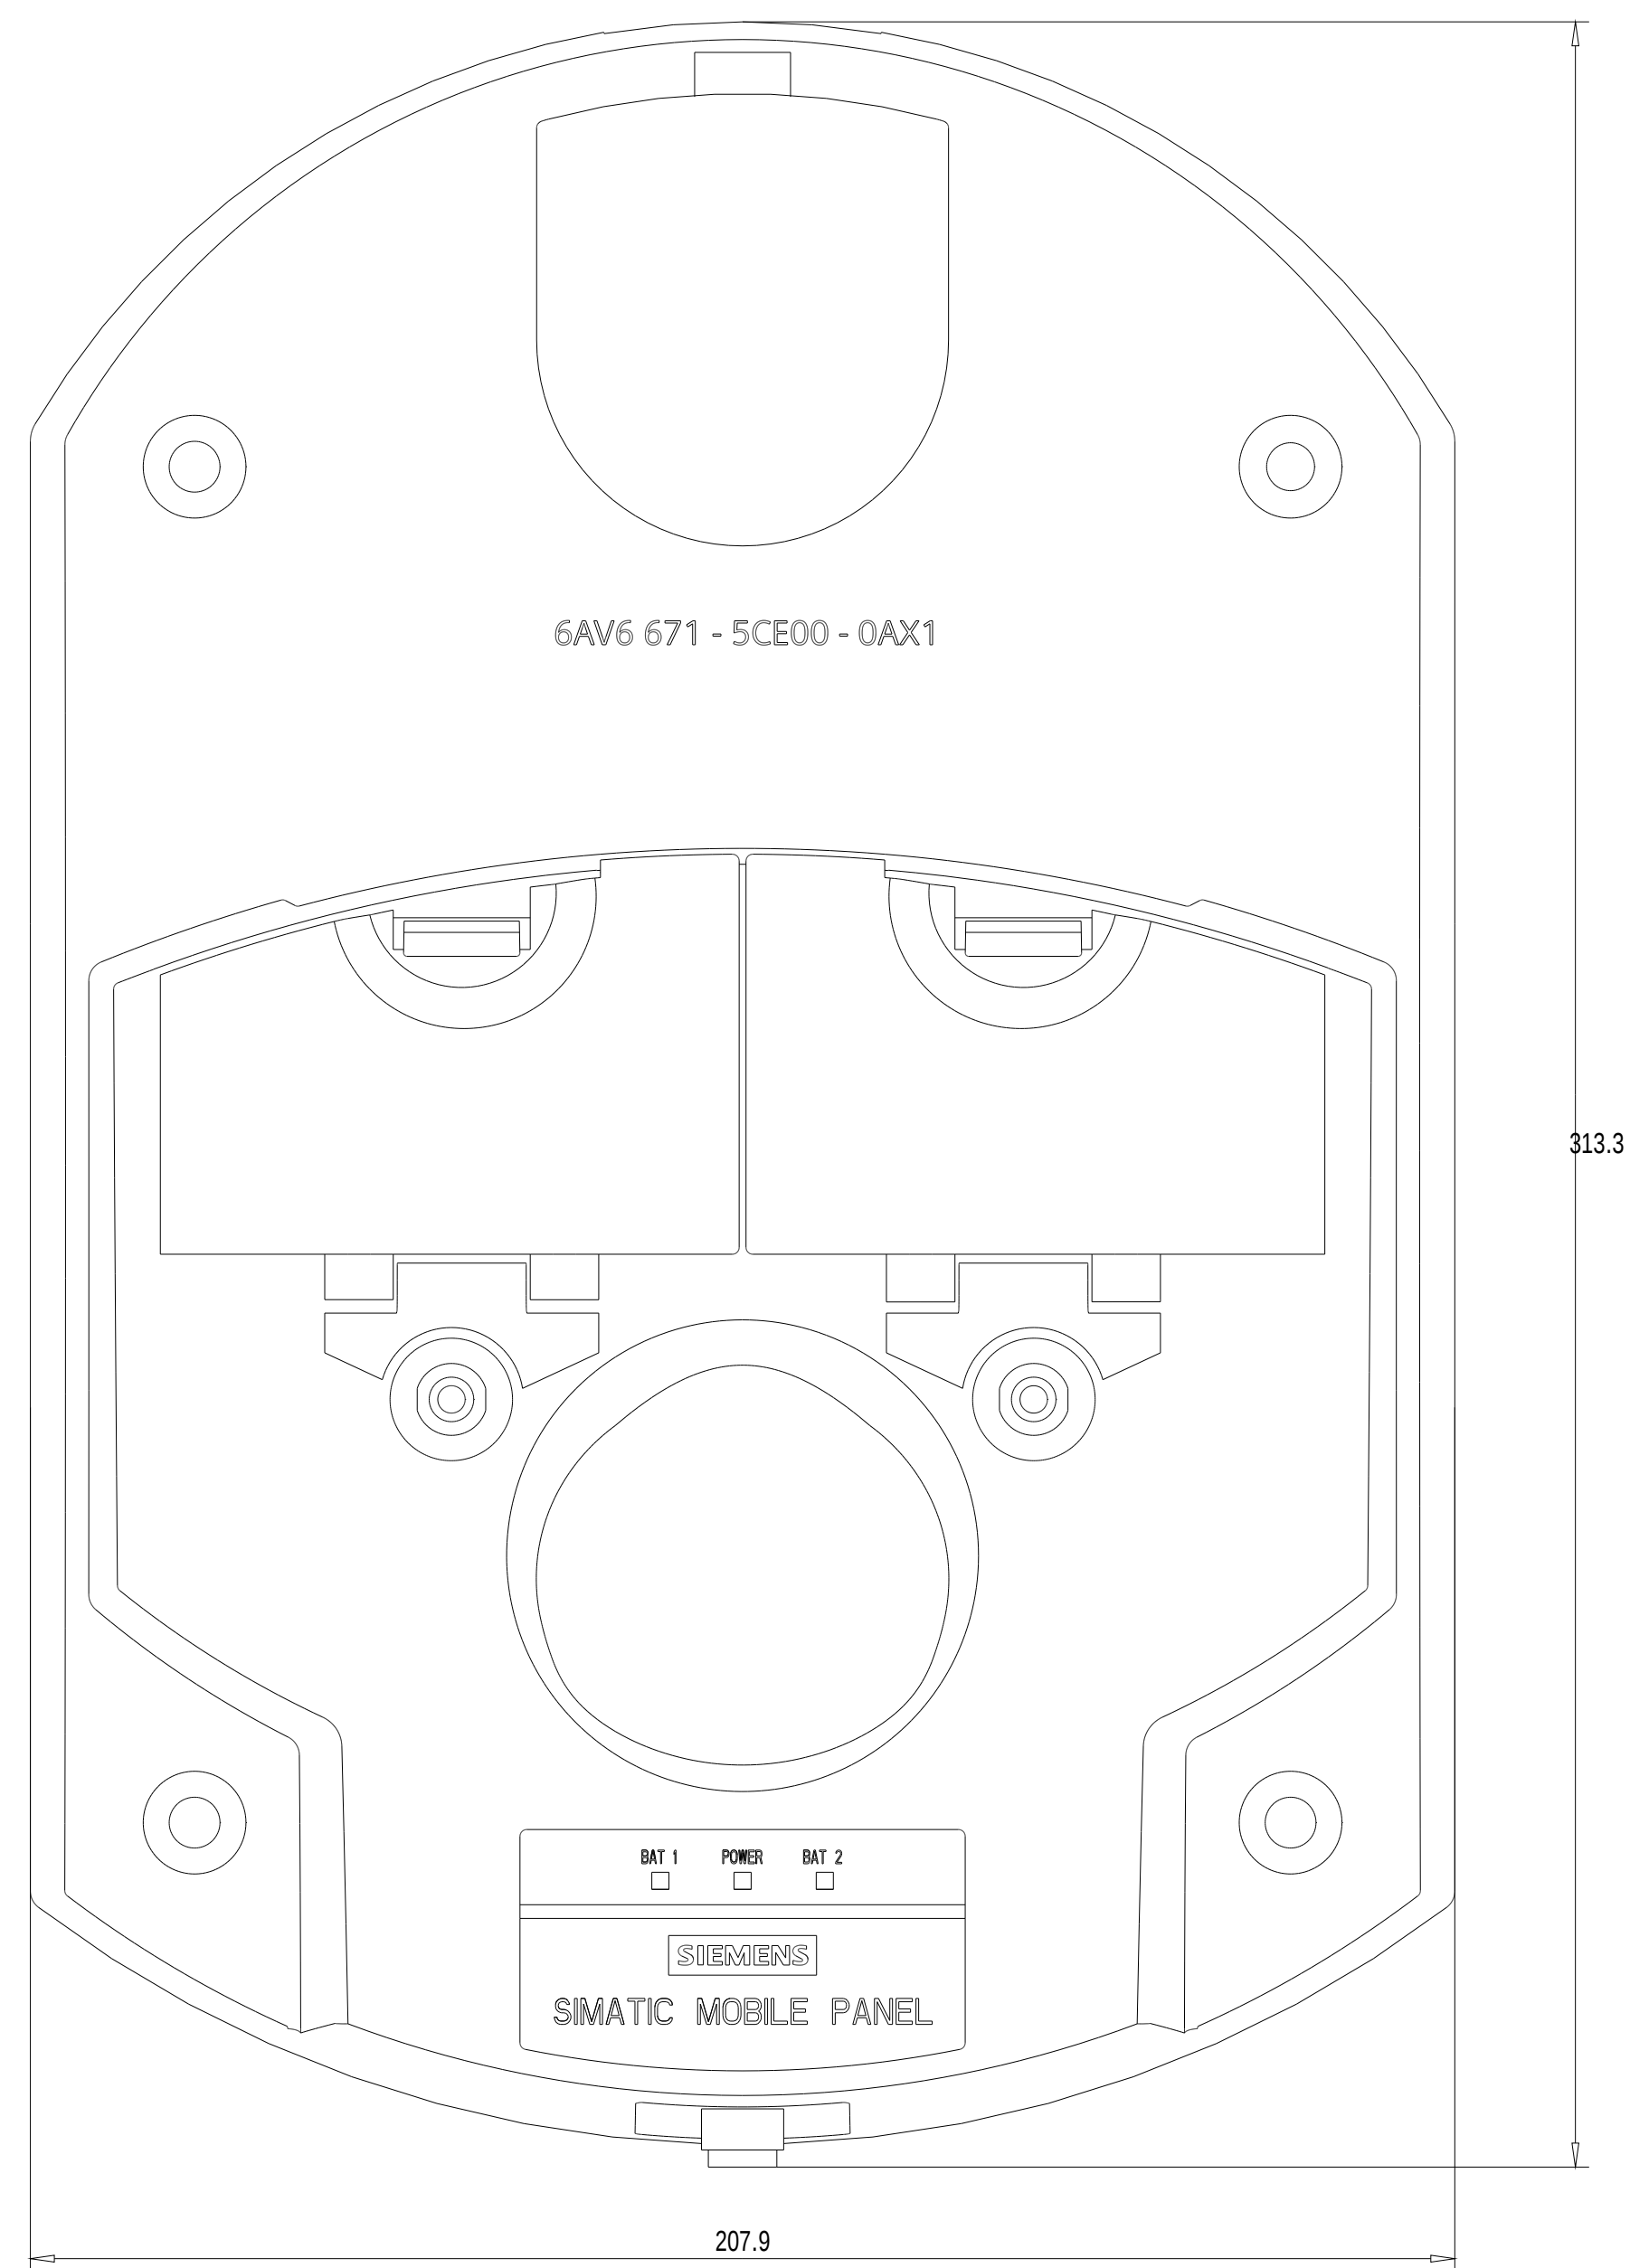

Unten / Bottom

Vorne / Front

Links / Left

Alle Bemessungswerte sind in Millimeter (mm) angegeben.
All dimensions are in millimeters (mm).

SIEMENS

6AV6715CE00AX1_001

Formel / Size: DIN A1

Maßstab / Scale: 1:1