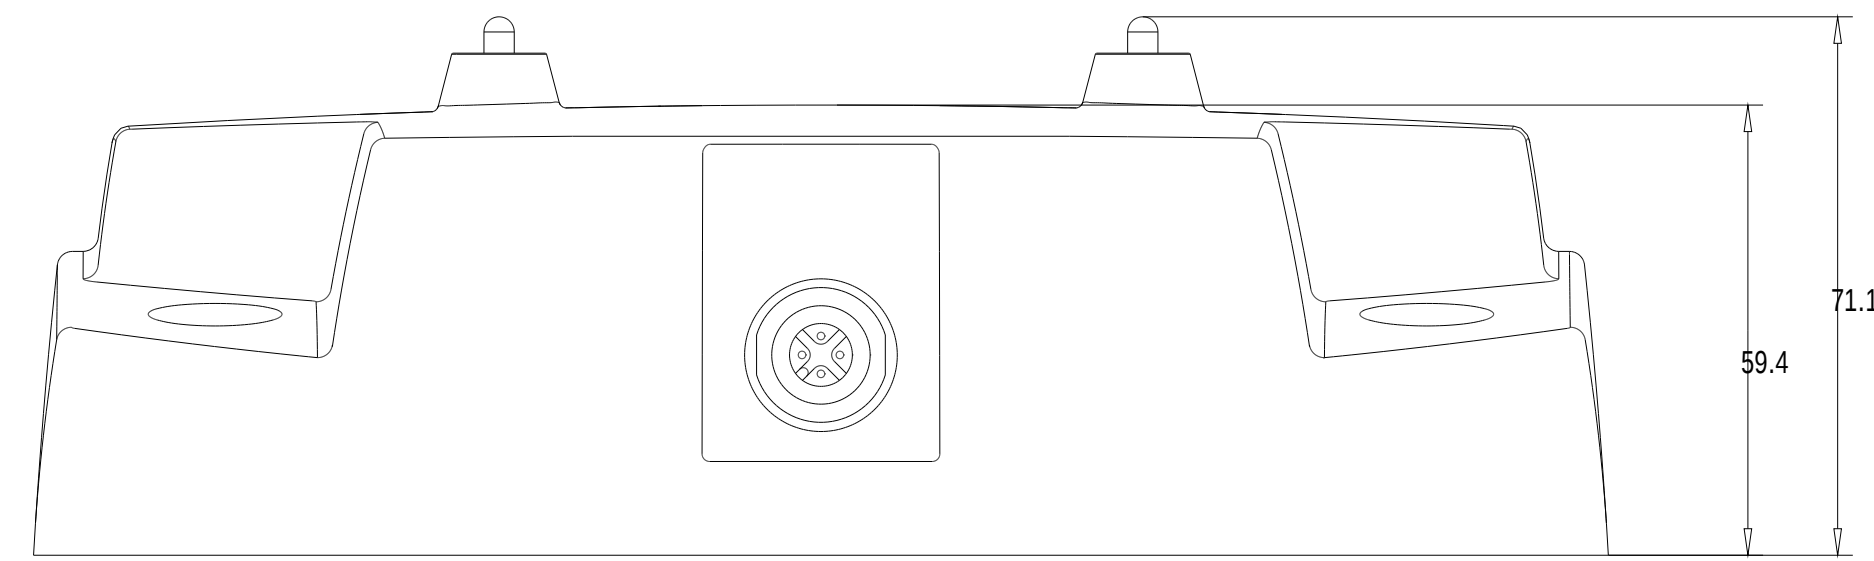

Unten / Bottom

Vorne / Front

Links / Left

Alle Bemessungswerte sind in Millimeter (mm) angegeben.
All dimensions are in millimeters (mm).

SIEMENS

6AV6715CE00AX1_001

Formel / Size: DIN A1

Maßstab / Scale: 1:1