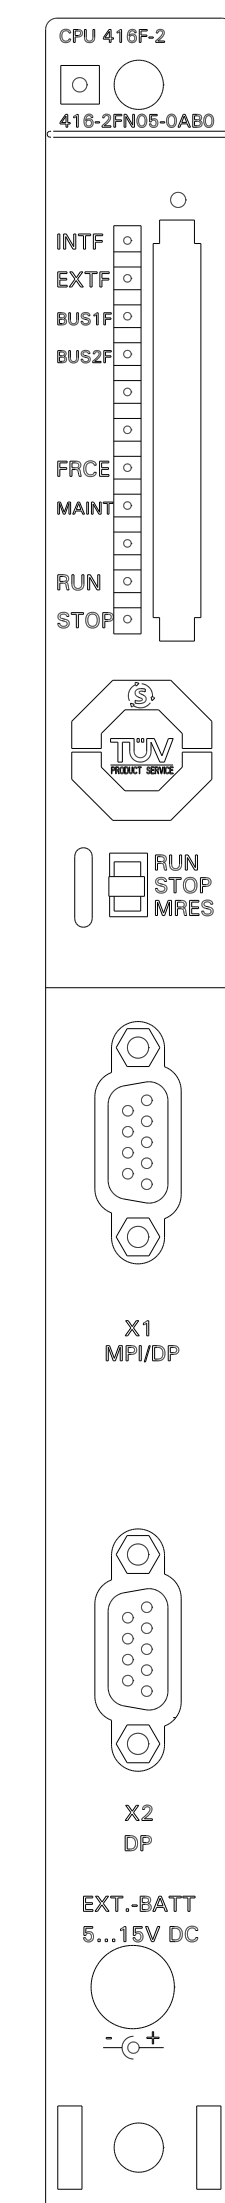

Vorne offen / Front open

Vorne / Front

Oben / Top

Links / Left

Alle Bemessungswerte sind in Millimeter (mm) angegeben.  
All dimensions are in millimeters (mm).

SIEMENS

6ES74162FN050AB0\_001

Format / Size: DIN A1

Measures / Scale: 1:1