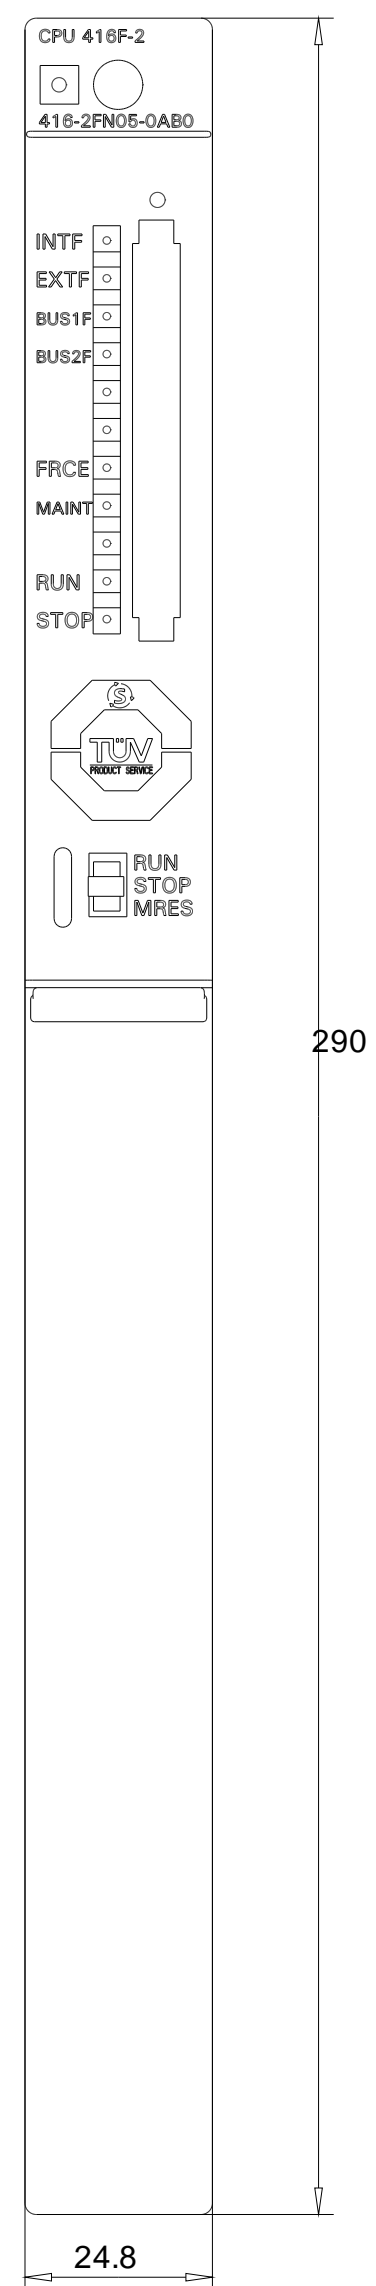

Vorne offen / Front open

Vorne / Front

Oben / Top

Links / Left

Alle Bemessungswerte sind in Millimeter (mm) angegeben.  
All dimensions are in millimeters (mm).

SIEMENS

6ES74162FN050AB0\_001

Format / Size: DIN A1

Measures / Scale: 1:1