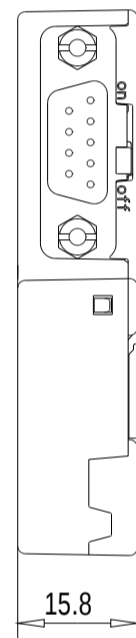

Unten / Bottom

Rechts / Right

Vorne / Front

Links / Left

Hinten / Back

Oben / Top

Alle Bemessungswerte sind in Millimeter (mm) angegeben.
All dimensions are in millimeters (mm).

SIEMENS

6ES79720BB700XA0_001

Format / Size: DIN A3

Massstab / Scale: 1:1