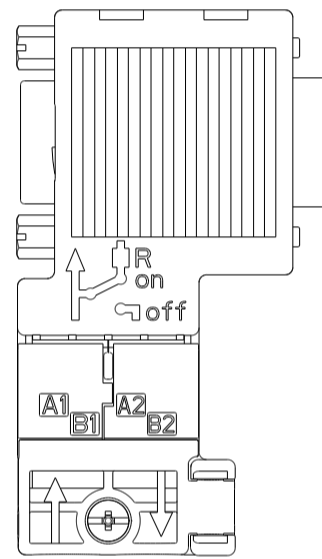

Unten / Bottom

Rechts / Right

Vorne / Front

Links / Left

Hinten / Back

Oben / Top

Alle Bemessungswerte sind in Millimeter (mm) angegeben.
All dimensions are in millimeters (mm).

SIEMENS

6ES79720BB700XA0_001

Format / Size: DIN A3

Massstab / Scale: 1:1