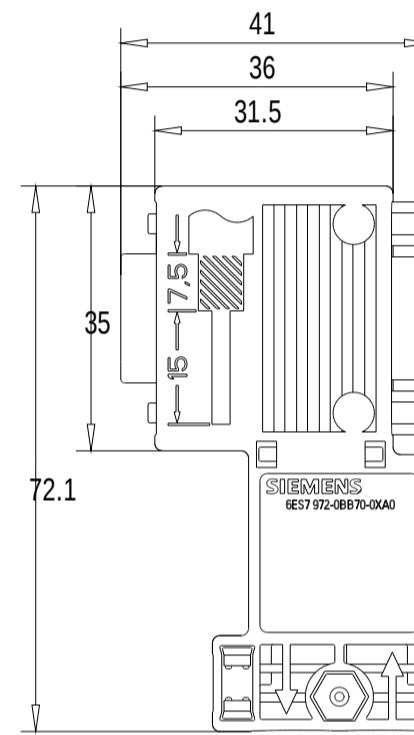

Unten / Bottom

Rechts / Right

Vorne / Front

Links / Left

Hinten / Back

Oben / Top

Alle Bemessungswerte sind in Millimeter (mm) angegeben.
All dimensions are in millimeters (mm).

SIEMENS

6ES79720BB700XA0_001

Format / Size: DIN A3

Massstab / Scale: 1:1