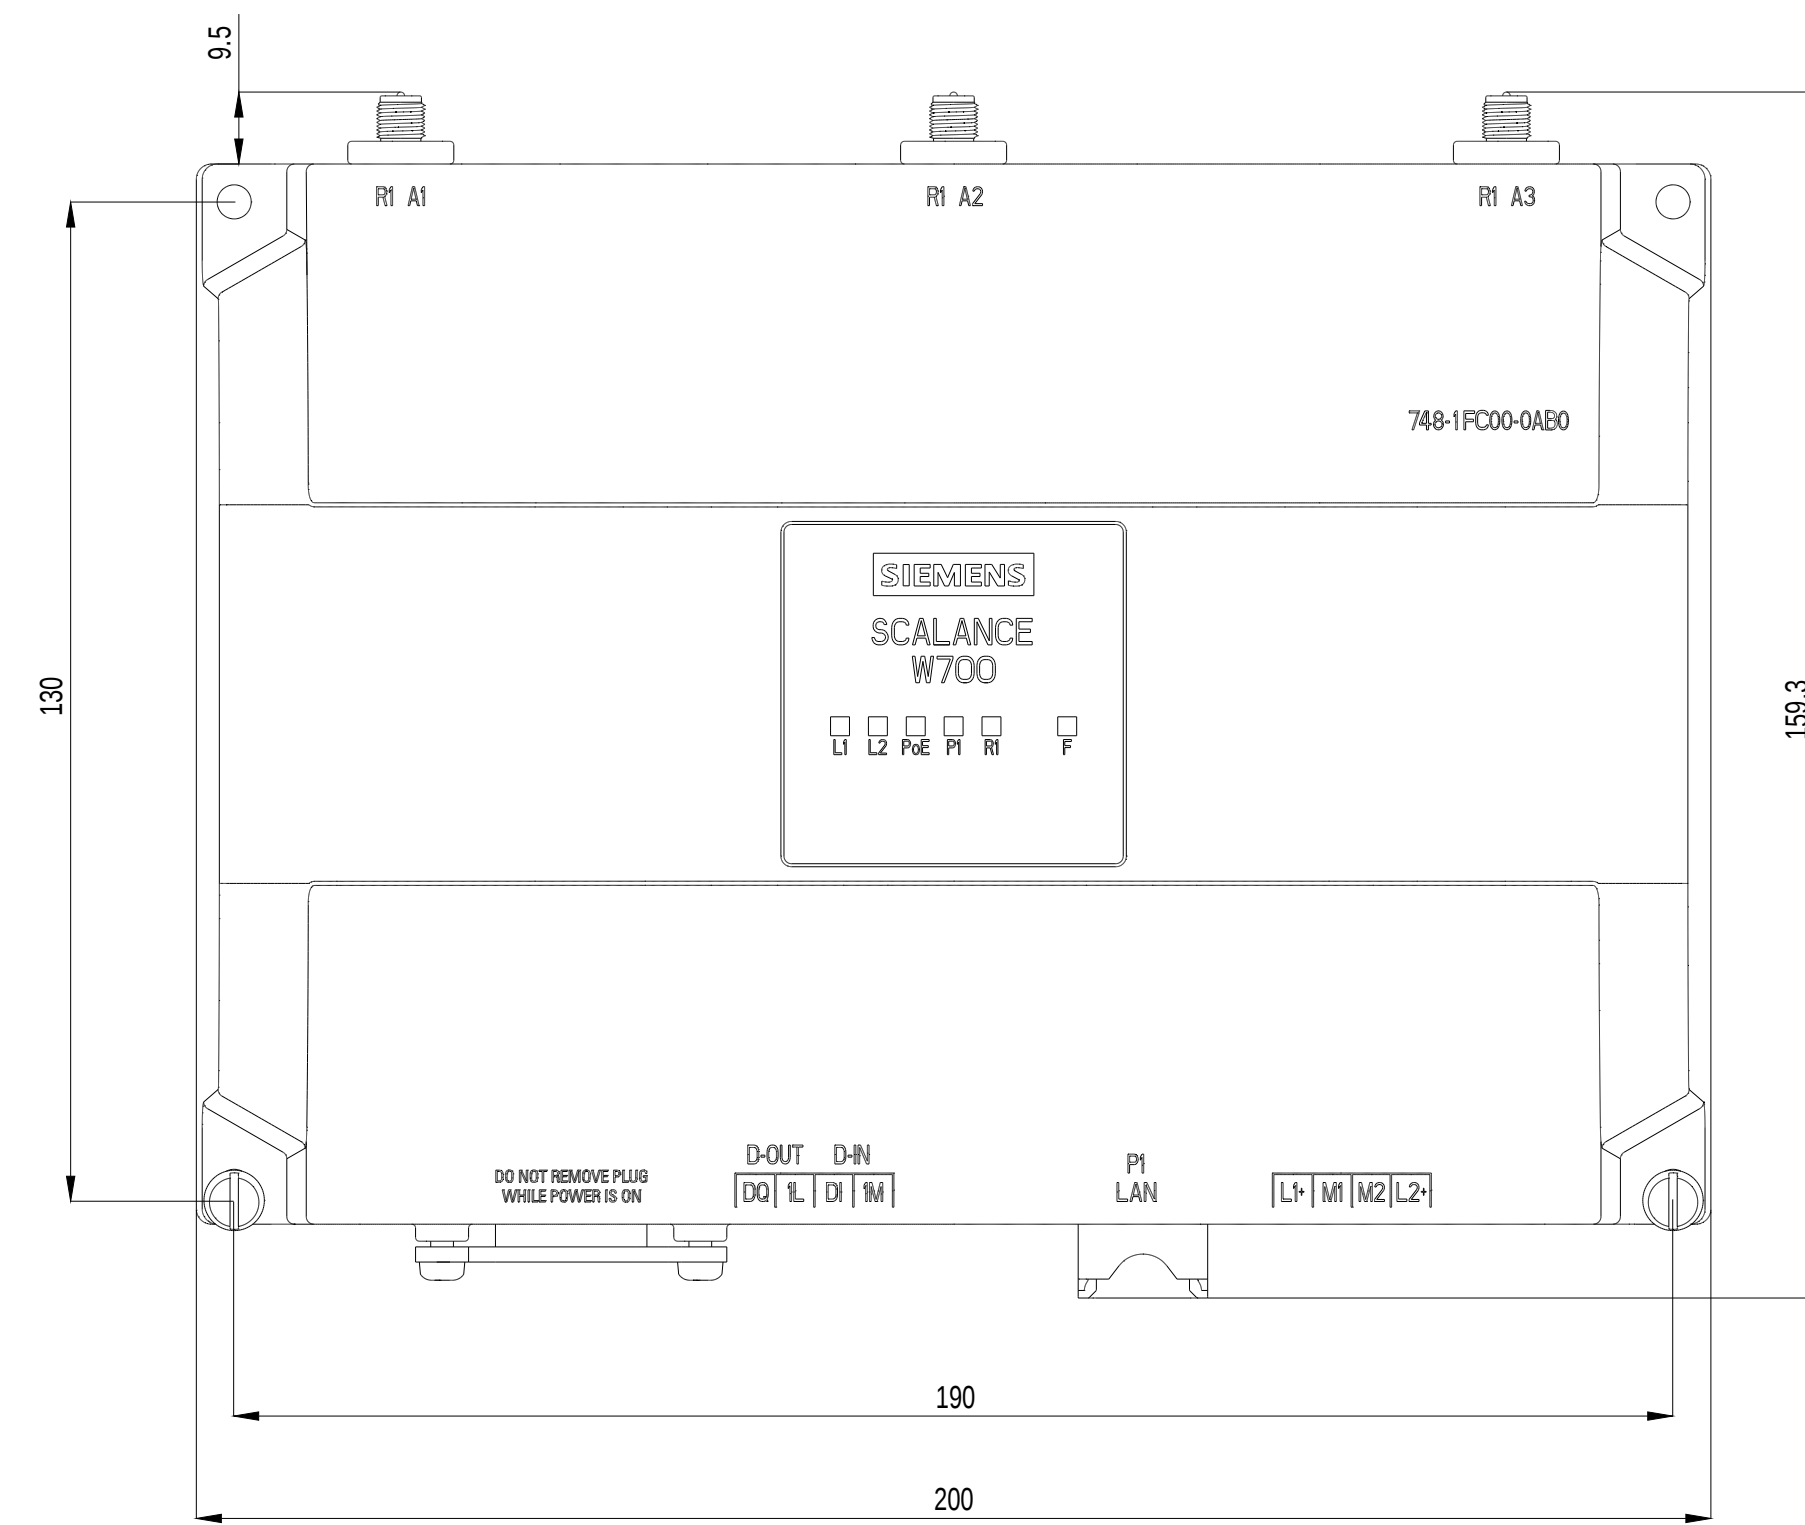

Vorne / Front