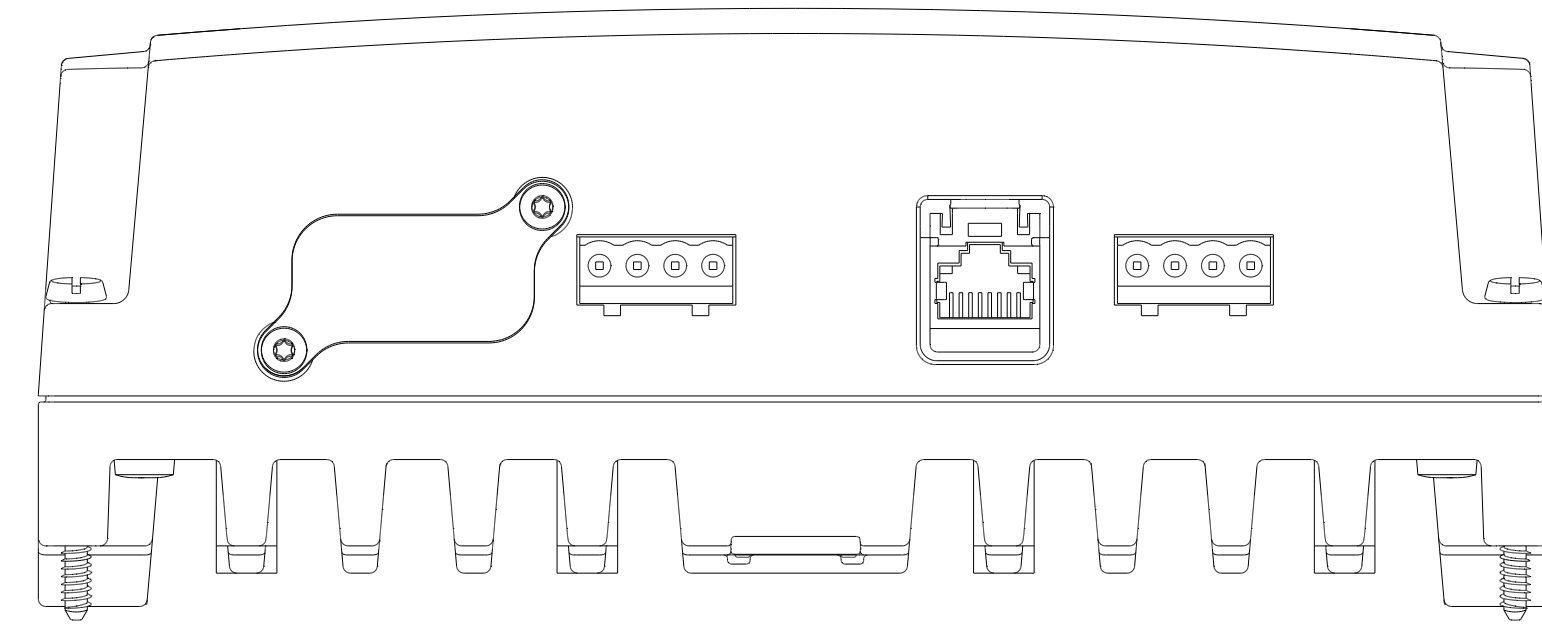

Unten / Bottom