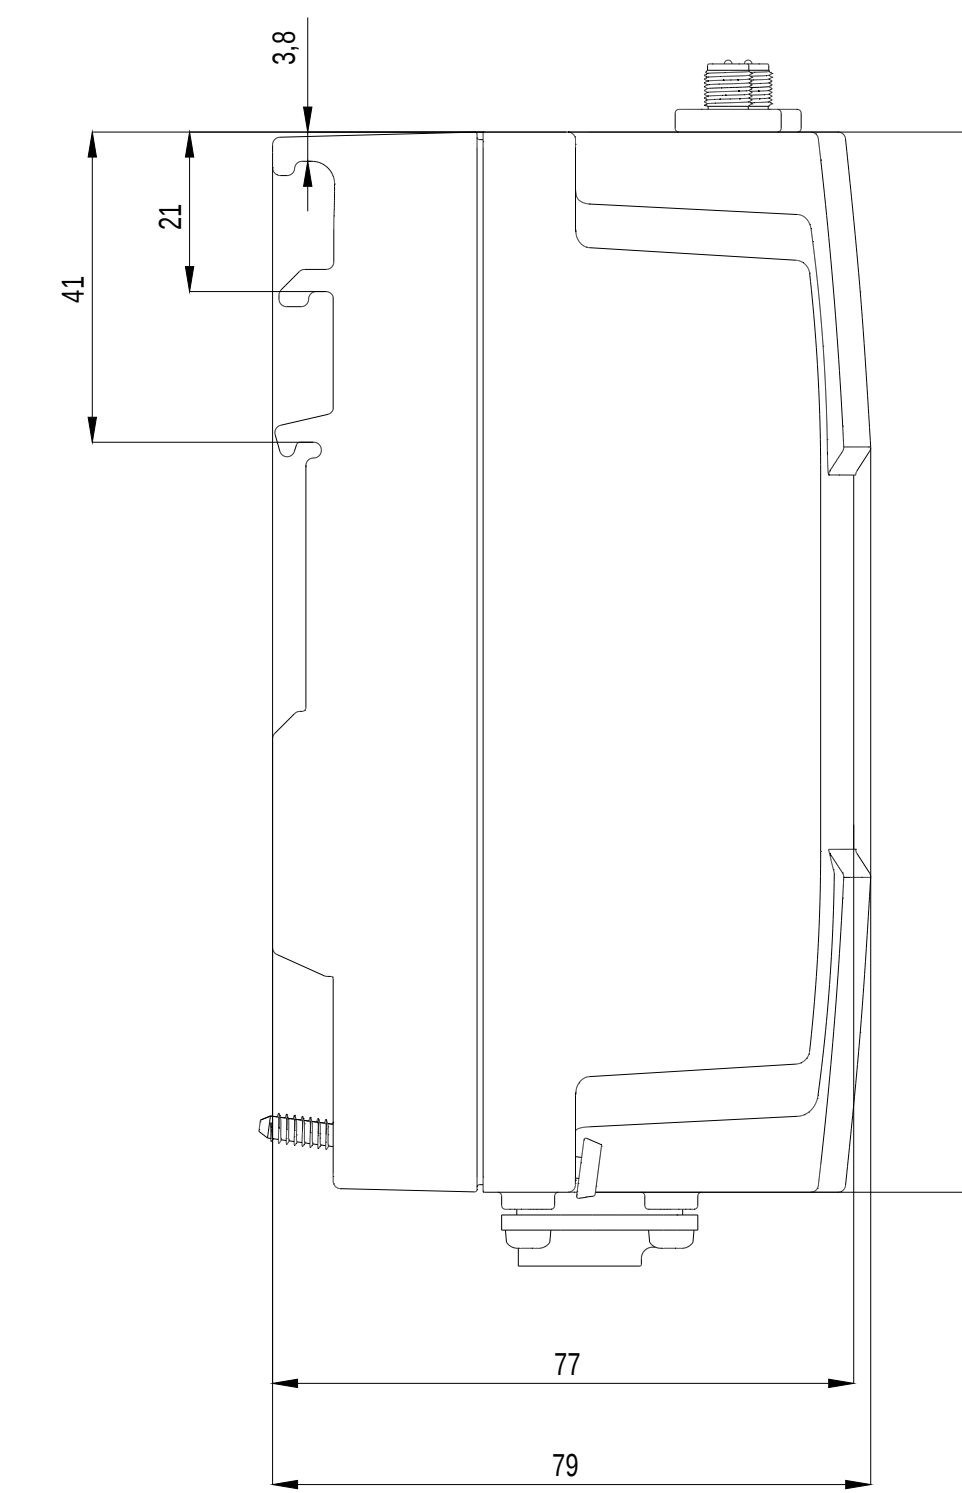

Links / Left