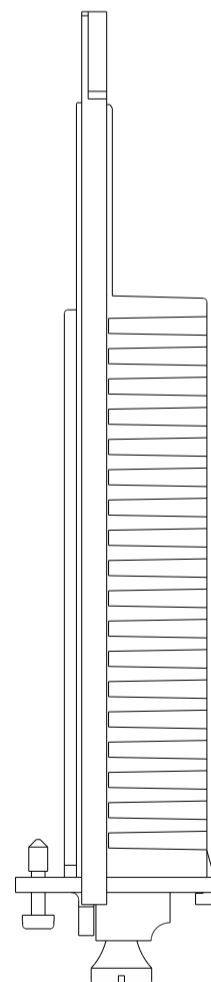

Rechts / Right

Vorne / Front

Links / Left

Oben / Top

Alle Bemessungswerte sind in Millimeter (mm) angegeben.  
All dimensions are in millimeters (mm).

SIEMENS

6ES79601AB040XA0\_001

Format / Size: DIN A3

Massstab / Scale: 1:1