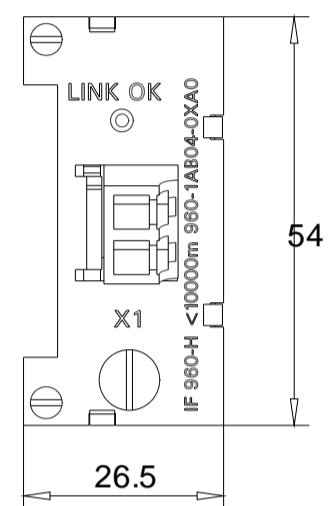

Rechts / Right

Vorne / Front

Links / Left

Oben / Top

Alle Bemessungswerte sind in Millimeter (mm) angegeben.  
All dimensions are in millimeters (mm).

SIEMENS

6ES79601AB040XA0\_001

Format / Size: DIN A3

Massstab / Scale: 1:1