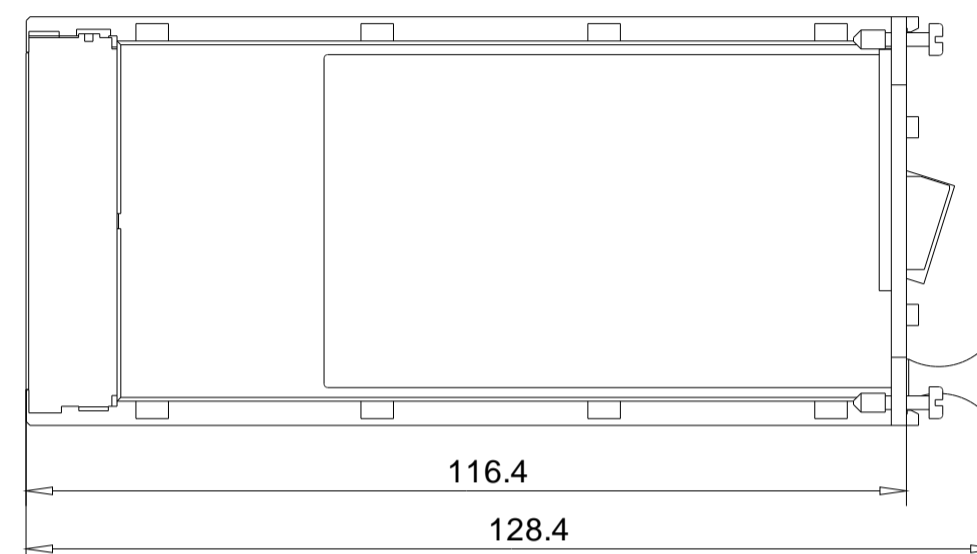

Rechts / Right

Vorne / Front

Links / Left

Oben / Top

Alle Bemessungswerte sind in Millimeter (mm) angegeben.  
All dimensions are in millimeters (mm).

SIEMENS

6ES79601AB040XA0\_001

Format / Size: DIN A3

Massstab / Scale: 1:1