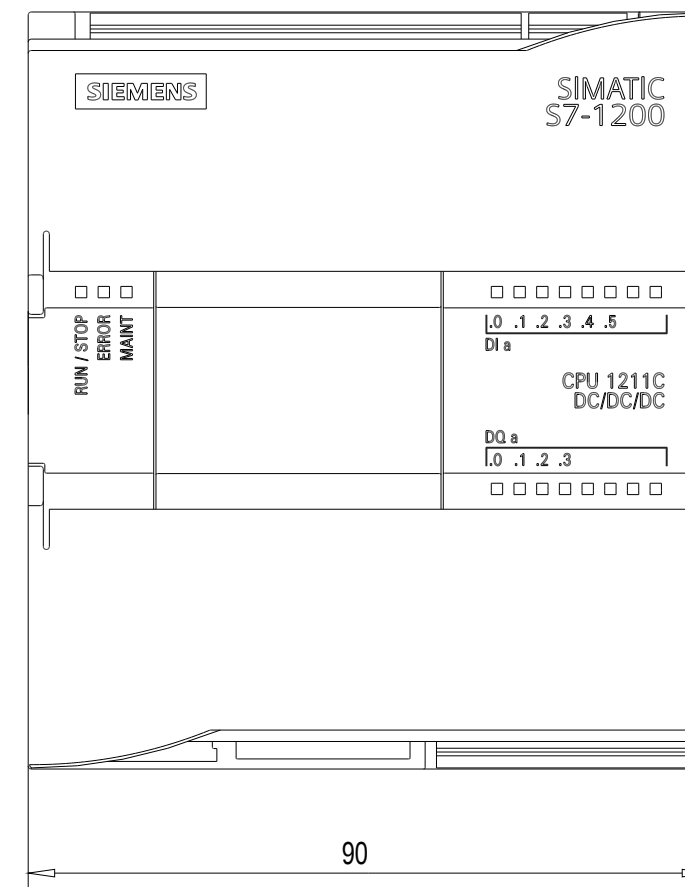

Vorne offen / Front open

Vorne / Front

Links / Left

Oben / Top

Alle Bemessungswerte sind in Millimeter (mm) angegeben.
All dimensions are in millimeters (mm).

SIEMENS	6ES7211AE310XB0_001	
	Format / Size: DIN A2	Maßstab / Scale: 1:1