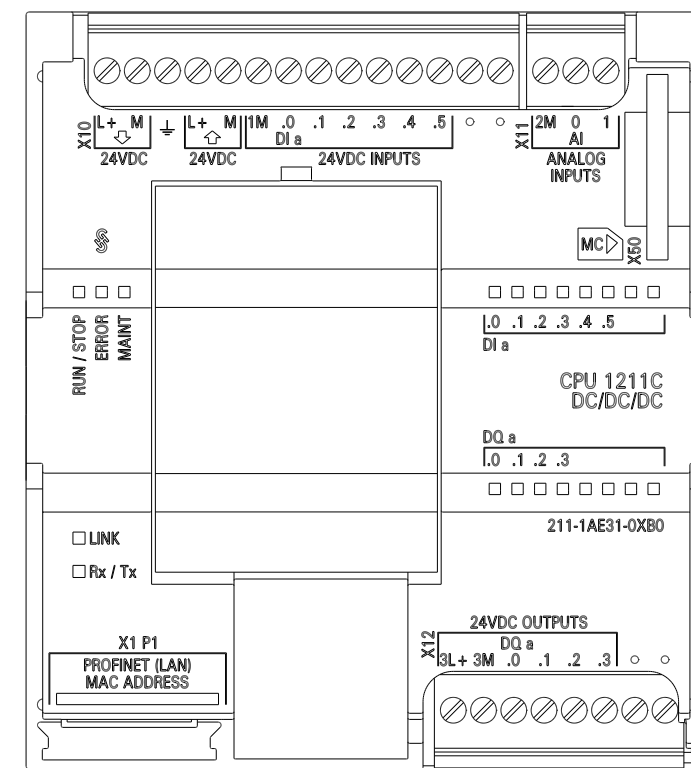

Vorne offen / Front open

Vorne / Front

Links / Left

Oben / Top

Alle Bemessungswerte sind in Millimeter (mm) angegeben.
All dimensions are in millimeters (mm).

SIEMENS	6ES7211AE310XB0_001	
	Format / Size: DIN A2	Maßstab / Scale: 1:1