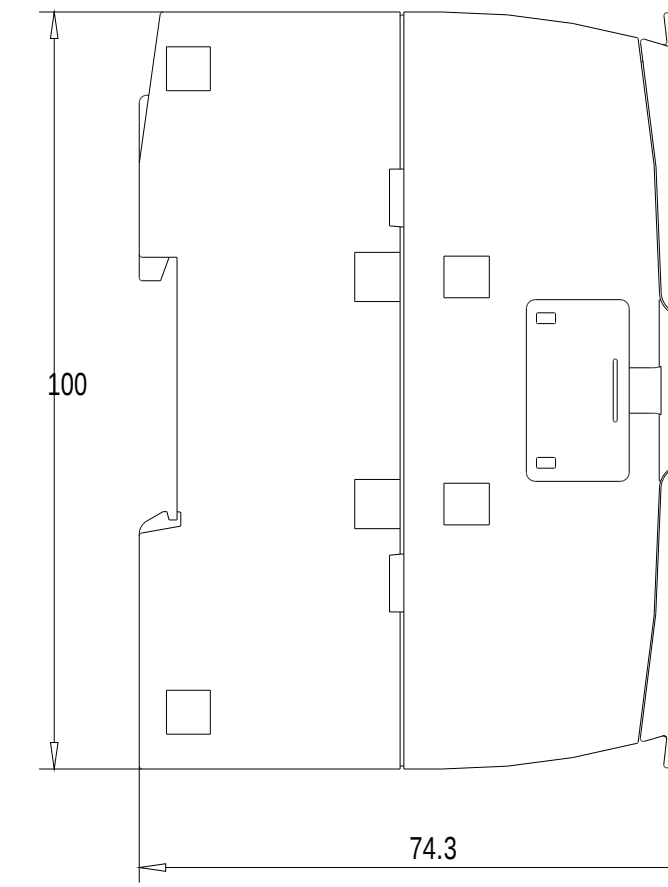

Vorne offen / Front open

Vorne / Front

Links / Left

Oben / Top

Alle Bemessungswerte sind in Millimeter (mm) angegeben.
All dimensions are in millimeters (mm).

SIEMENS	6ES7211AE310XB0_001	
	Format / Size: DIN A2	Maßstab / Scale: 1:1