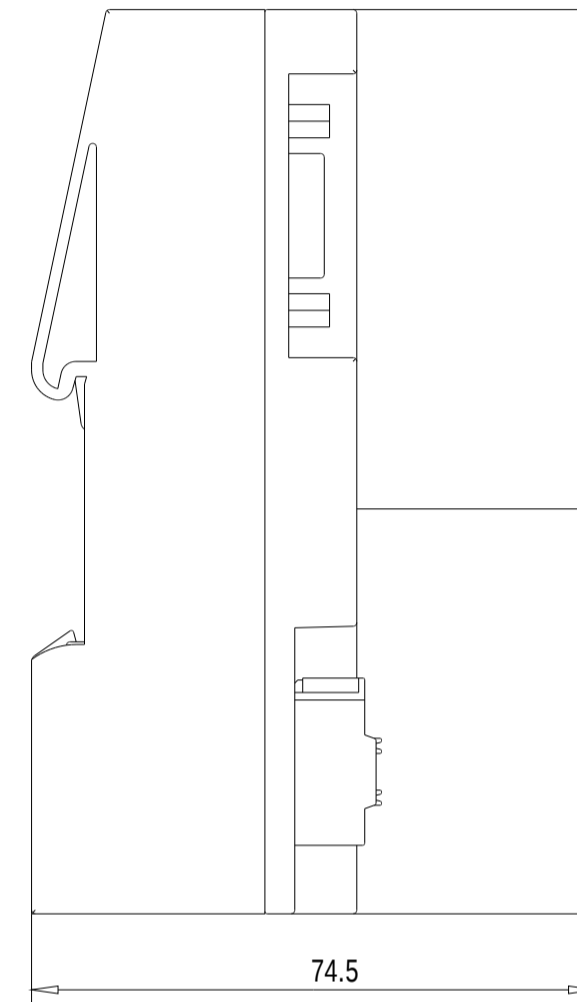

Vorne / Front

Links / Left

Oben / Top

Alle Bemessungswerte sind in Millimeter (mm) angegeben.  
 All dimensions are in millimeters (mm).

SIEMENS

6ES71517FA210AB0\_001

Format / Size: DIN A3

Massstab / Scale: 1:1