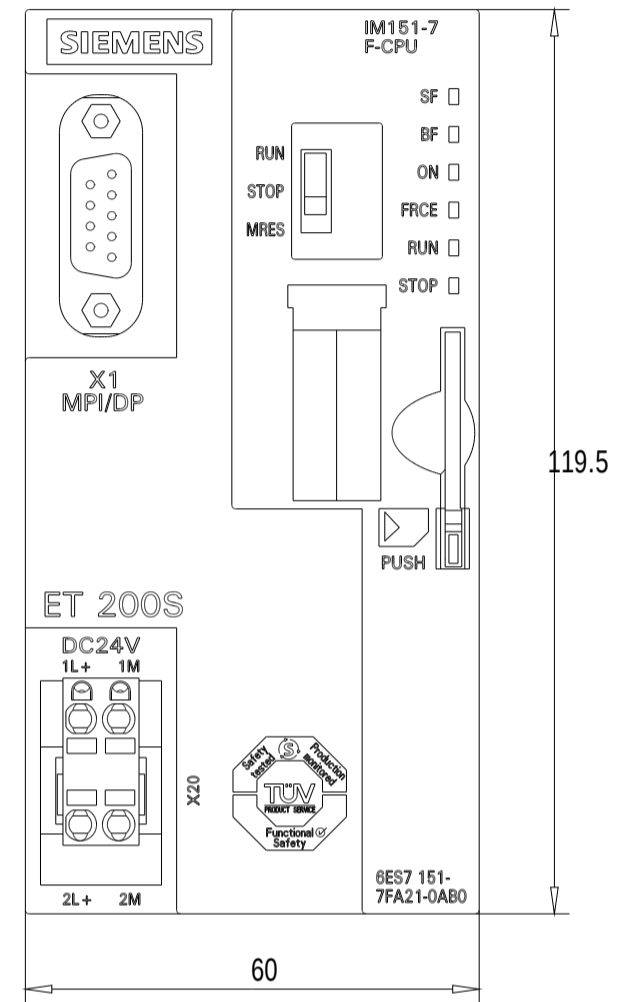

Vorne / Front

Links / Left

Oben / Top

Alle Bemessungswerte sind in Millimeter (mm) angegeben.  
 All dimensions are in millimeters (mm).

SIEMENS

6ES71517FA210AB0\_001

Format / Size: DIN A3

Massstab / Scale: 1:1