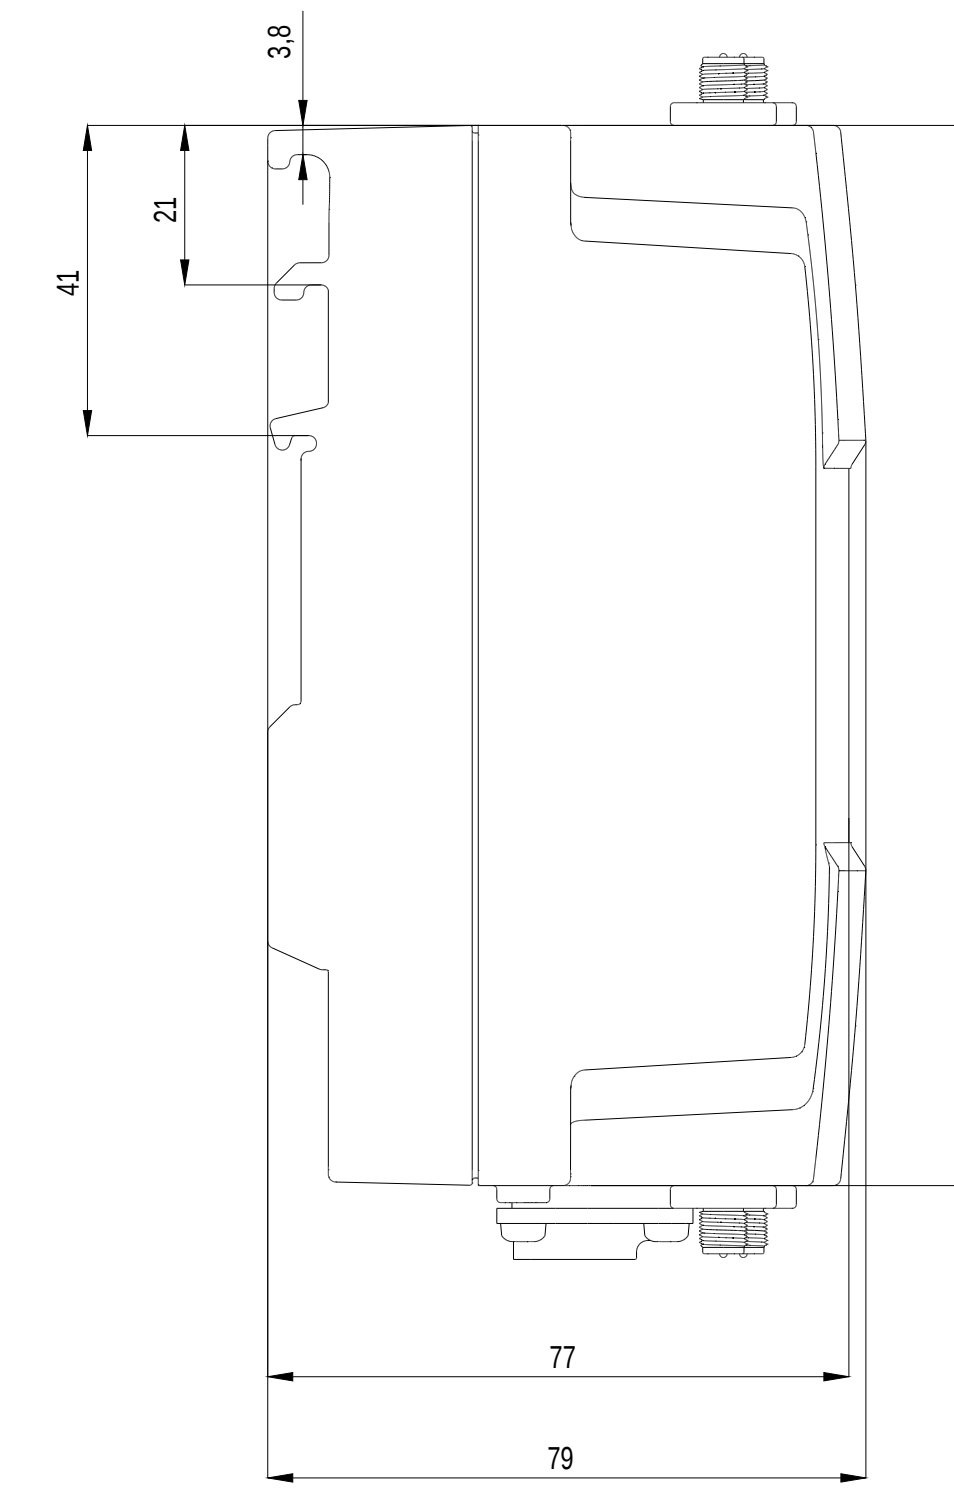

Links / Left