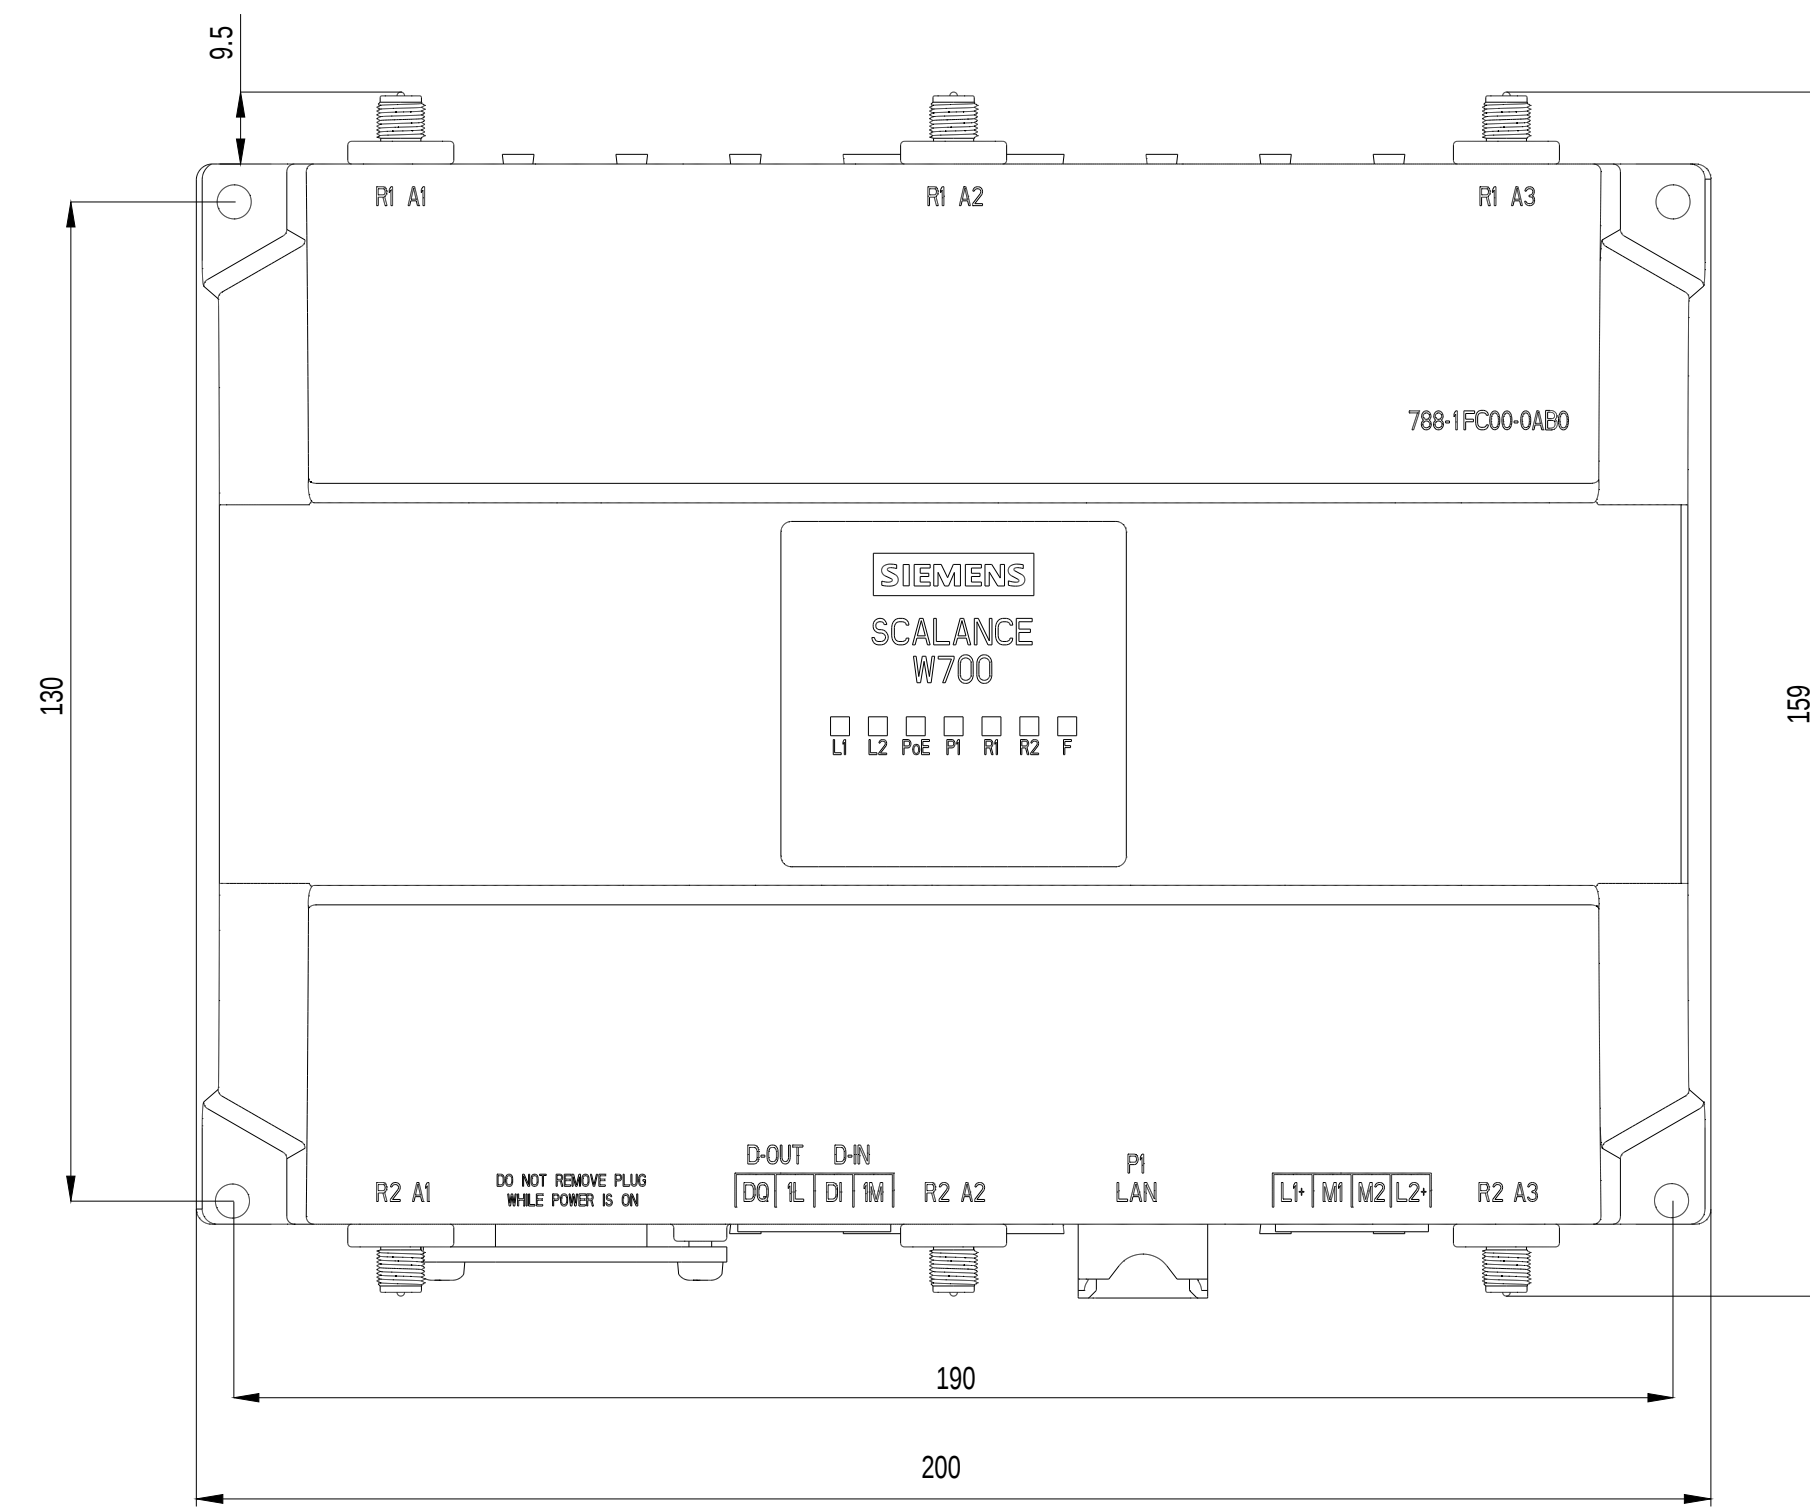

Vorne / Front