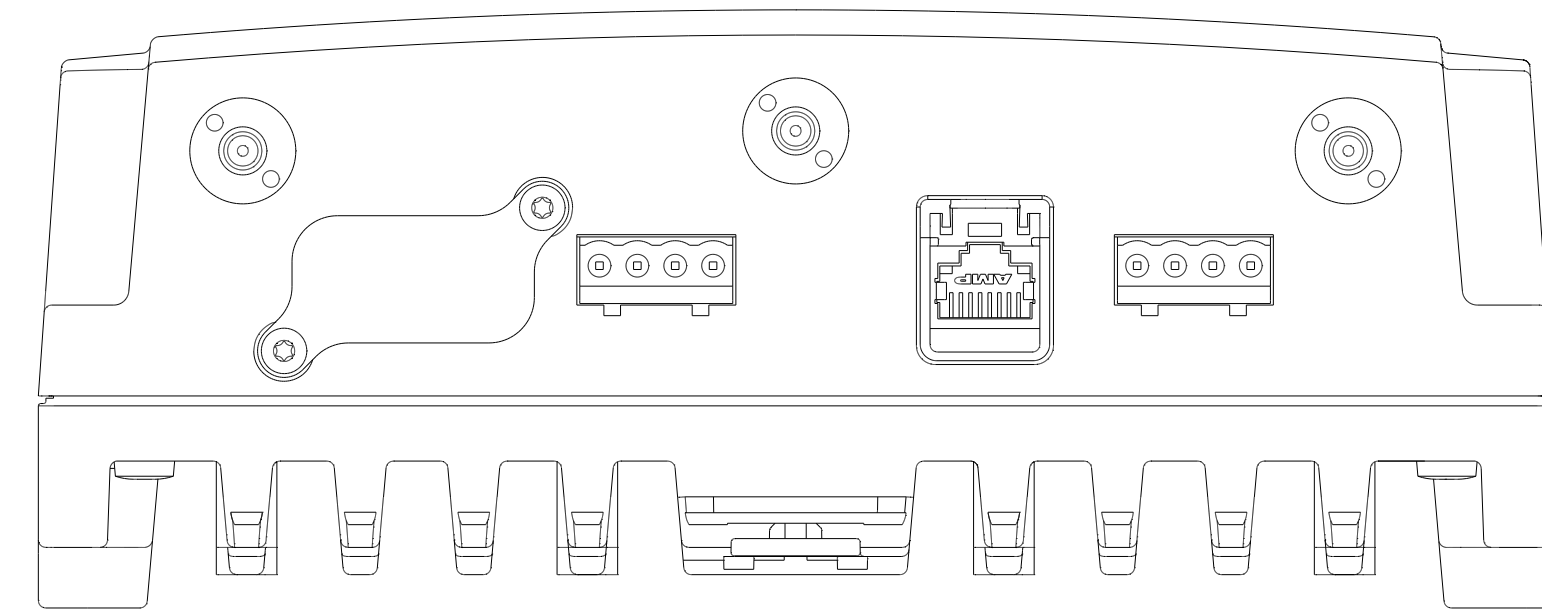

Unten / Bottom