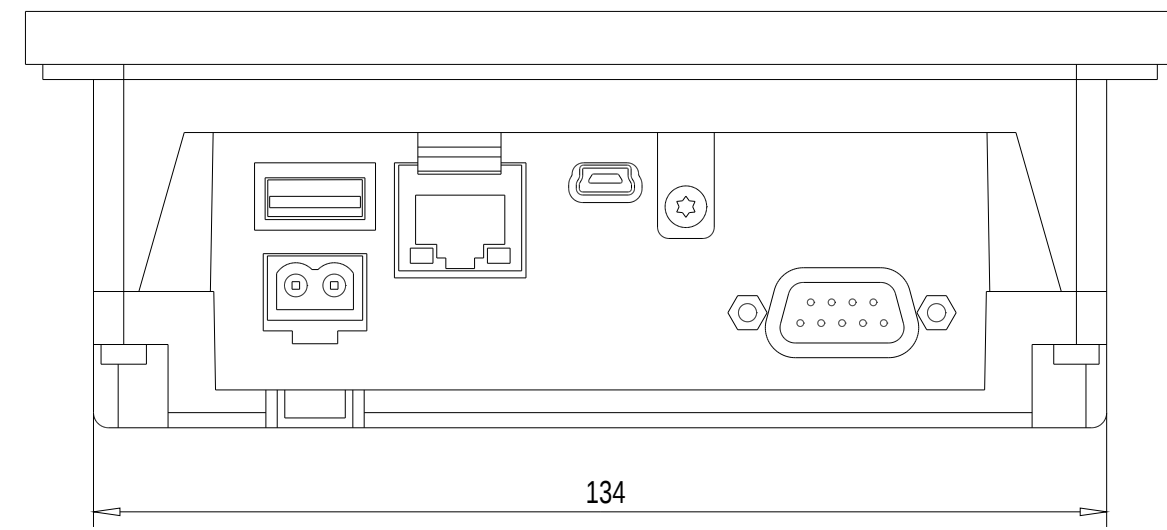

Unten / Bottom

Vorne / Front

Links / Left

Hinten / Back

Alle Bemessungswerte sind in Millimeter (mm) angegeben.
All dimensions are in millimeters (mm).

SIEMENS

6AV2124-1DC01-0AX0

Format / Size: DIN A2

Maßstab / Scale: 1:1