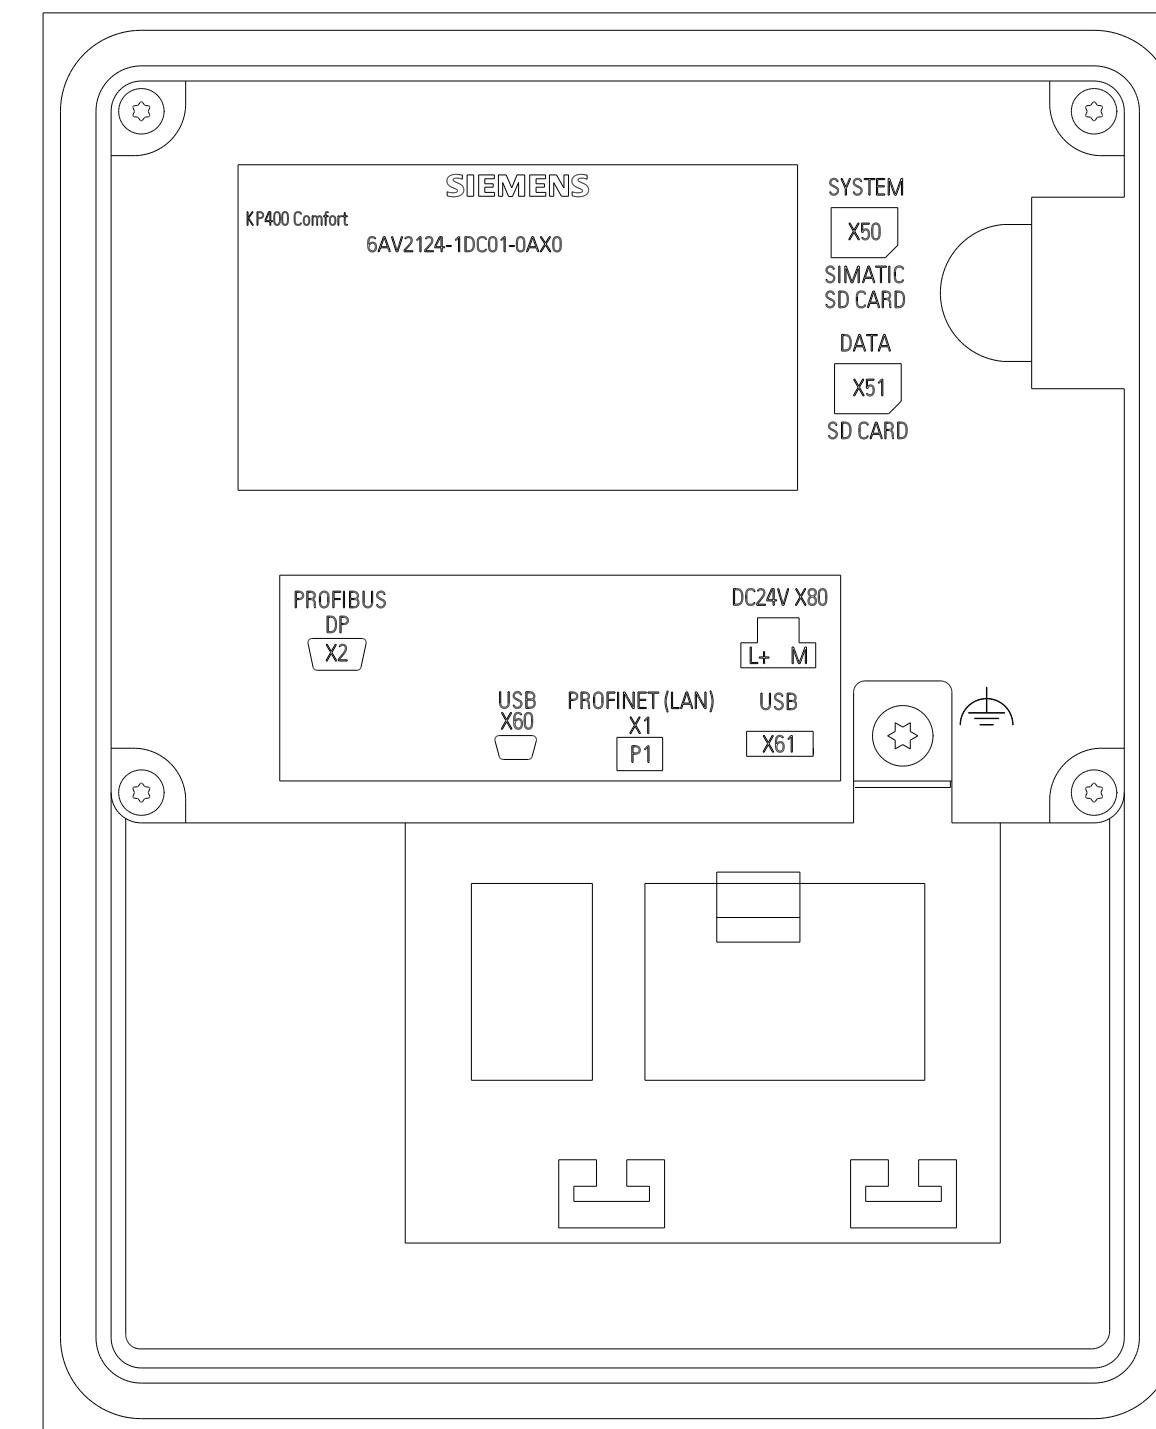

Unten / Bottom

Vorne / Front

Links / Left

Hinten / Back

Alle Bemessungswerte sind in Millimeter (mm) angegeben.
All dimensions are in millimeters (mm).

SIEMENS

6AV2124-1DC01-0AX0

Format / Size: DIN A2

Maßstab / Scale: 1:1