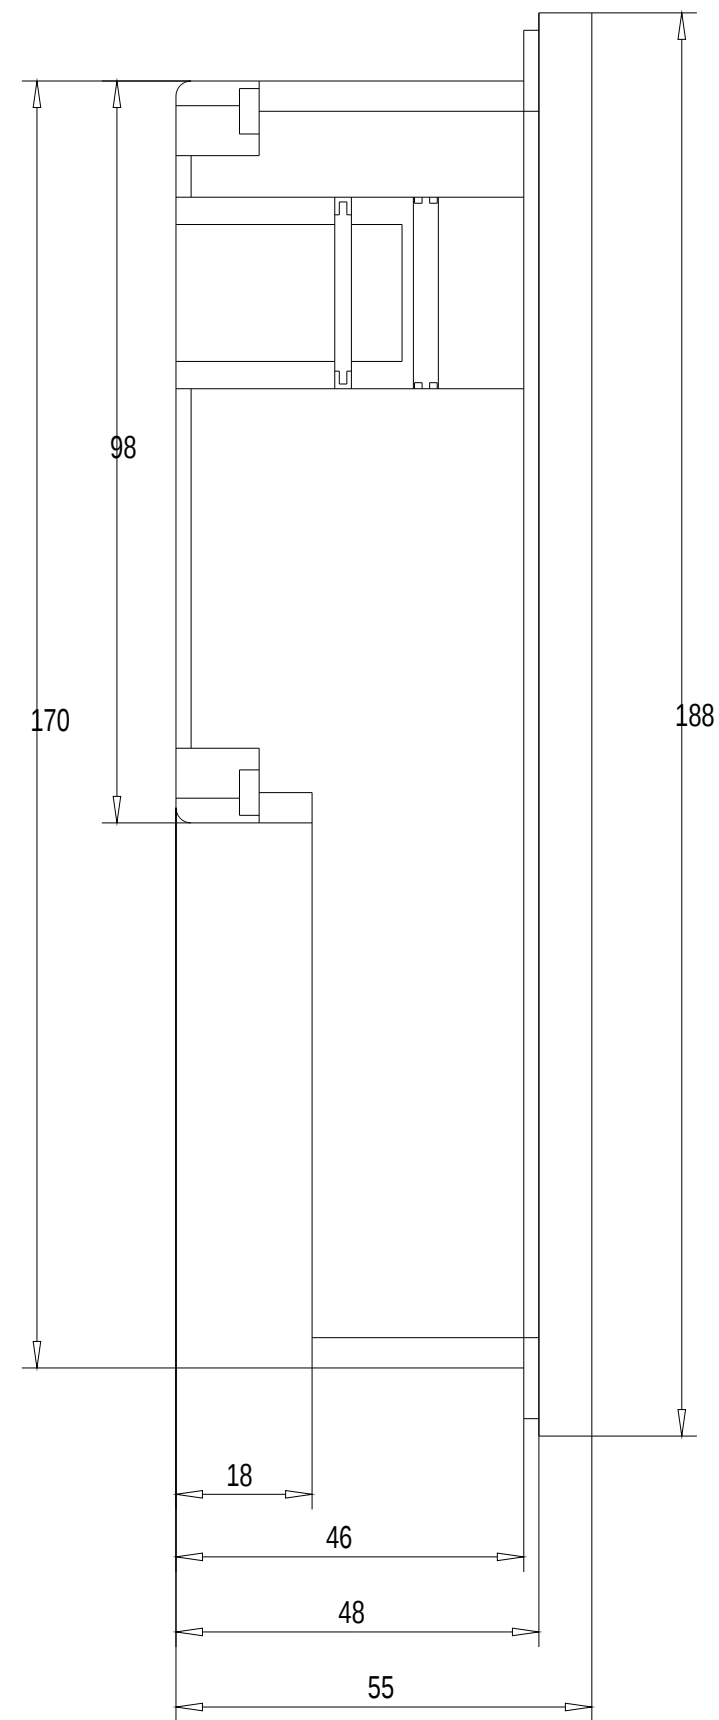

Unten / Bottom

Vorne / Front

Links / Left

Hinten / Back

Alle Bemessungswerte sind in Millimeter (mm) angegeben.
All dimensions are in millimeters (mm).

SIEMENS

6AV2124-1DC01-0AX0

Format / Size: DIN A2

Maßstab / Scale: 1:1