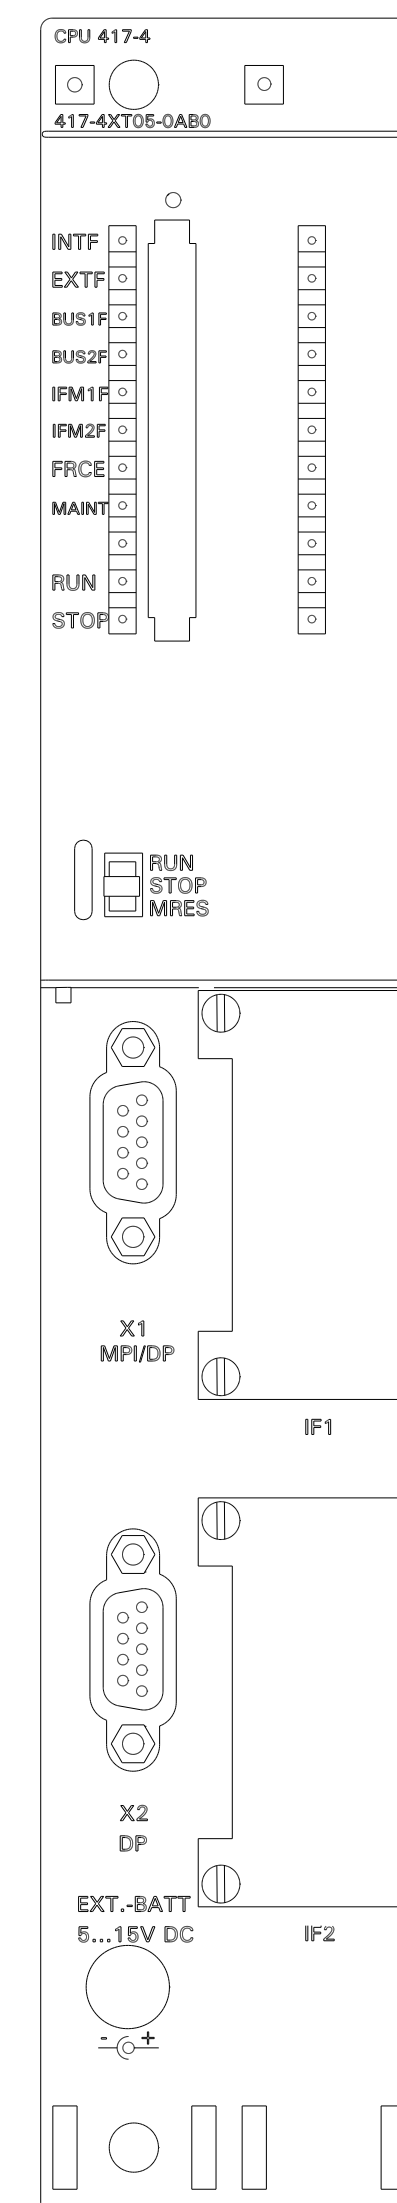

Vorne offen / Front open

Vorne / Front

Oben / Top

Links / Left

Alle Bemessungswerte sind in Millimeter (mm) angegeben.
All dimensions are in millimeters (mm).

SIEMENS

6ES74174XT050AB0_001

Format / Size: DIN A1

Measures / Scale: 1:1