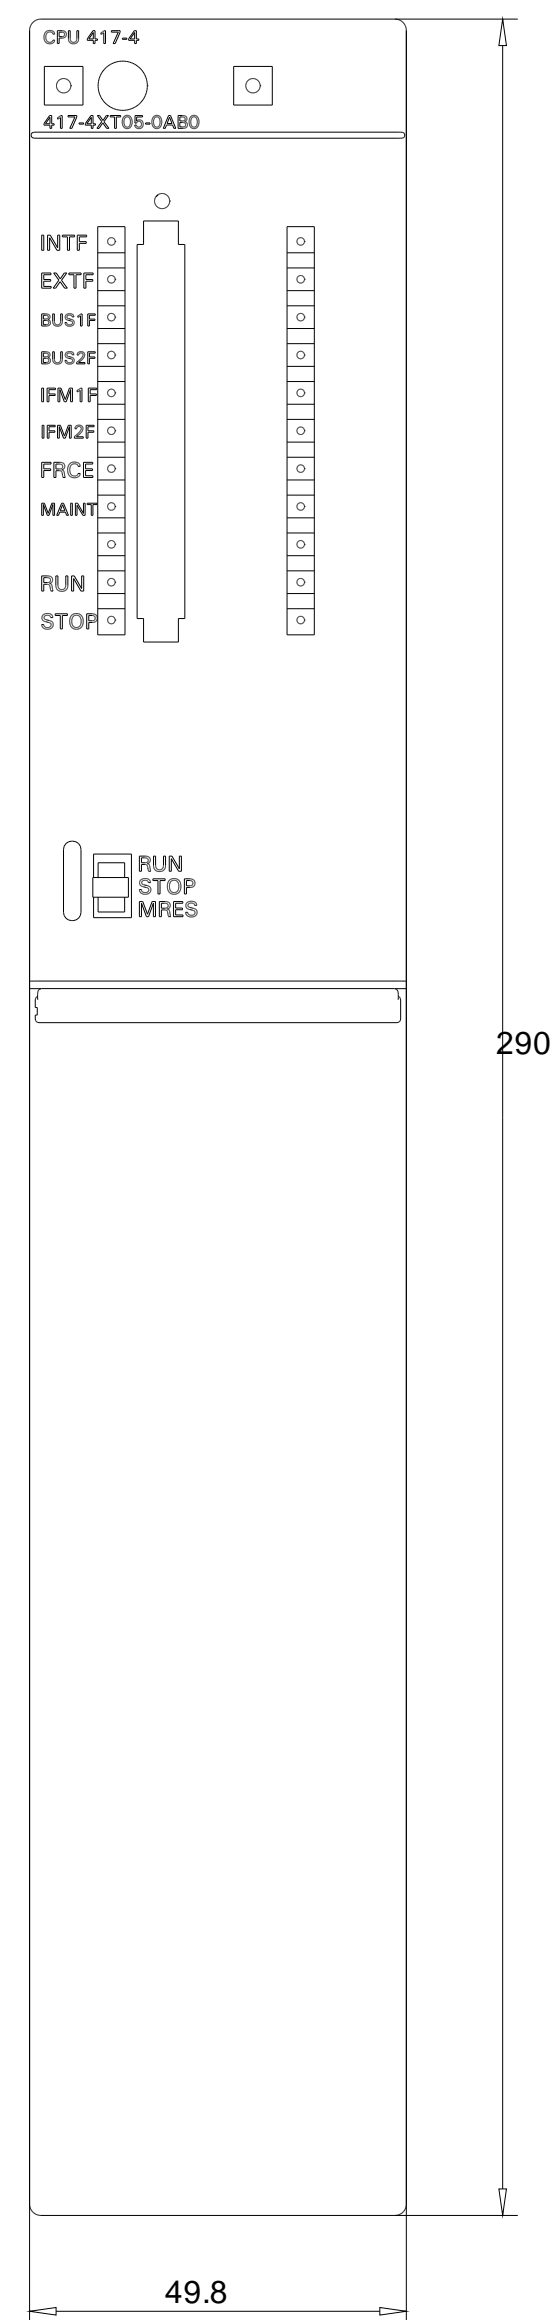

Vorne offen / Front open

Vorne / Front

Oben / Top

Links / Left

Alle Bemessungswerte sind in Millimeter (mm) angegeben.
All dimensions are in millimeters (mm).

SIEMENS

6ES74174XT050AB0_001

Format / Size: DIN A1

Measures / Scale: 1:1