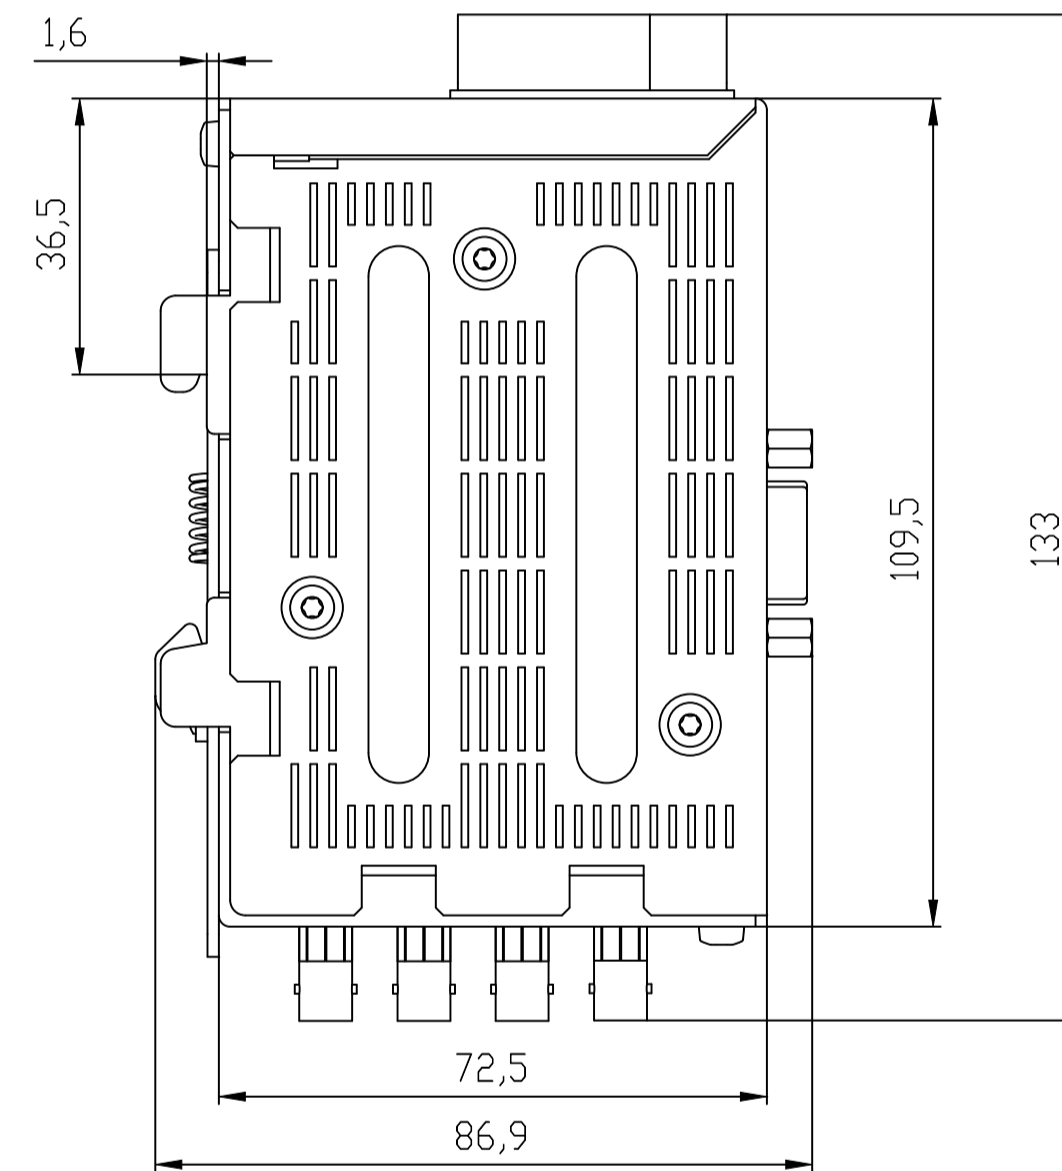

Unten / Bottom

Vorne offen / Front open

Vorne / Front

Links / Left

Oben offen / Top open

Oben / Top

Alle Bemessungswerte sind in Millimeter (mm) angegeben.
All dimensions are in millimeters (mm).

SIEMENS	6GK15034CB00_001	
	Format / Size: DIN A2	Maßstab / Scale: 1:1