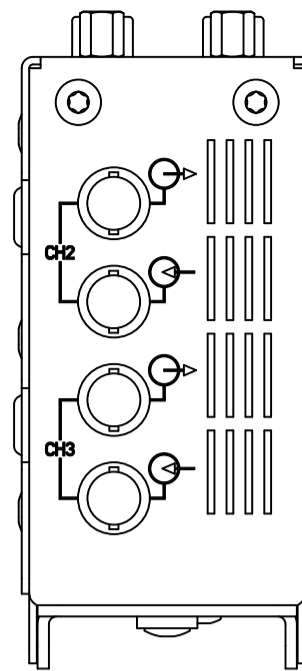

Unten / Bottom

Vorne offen / Front open

Vorne / Front

Links / Left

Oben offen / Top open

Oben / Top

Alle Bemessungswerte sind in Millimeter (mm) angegeben.
All dimensions are in millimeters (mm).

SIEMENS	6GK15034CB00_001	
	Format / Size: DIN A2	Maßstab / Scale: 1:1