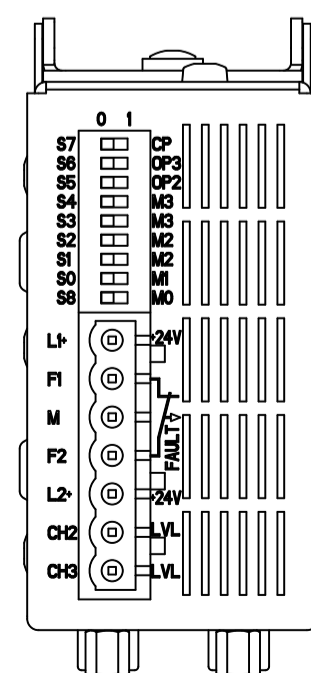

Unten / Bottom

Vorne offen / Front open

Vorne / Front

Links / Left

Oben offen / Top open

Oben / Top

Alle Bemessungswerte sind in Millimeter (mm) angegeben.
All dimensions are in millimeters (mm).

SIEMENS	6GK15034CB00_001	
	Format / Size: DIN A2	Maßstab / Scale: 1:1