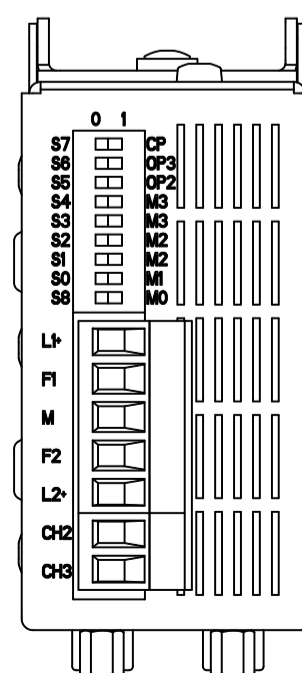

Unten / Bottom

Vorne offen / Front open

Vorne / Front

Links / Left

Oben offen / Top open

Oben / Top

Alle Bemessungswerte sind in Millimeter (mm) angegeben.
All dimensions are in millimeters (mm).

SIEMENS	6GK15034CB00_001	
	Format / Size: DIN A2	Maßstab / Scale: 1:1