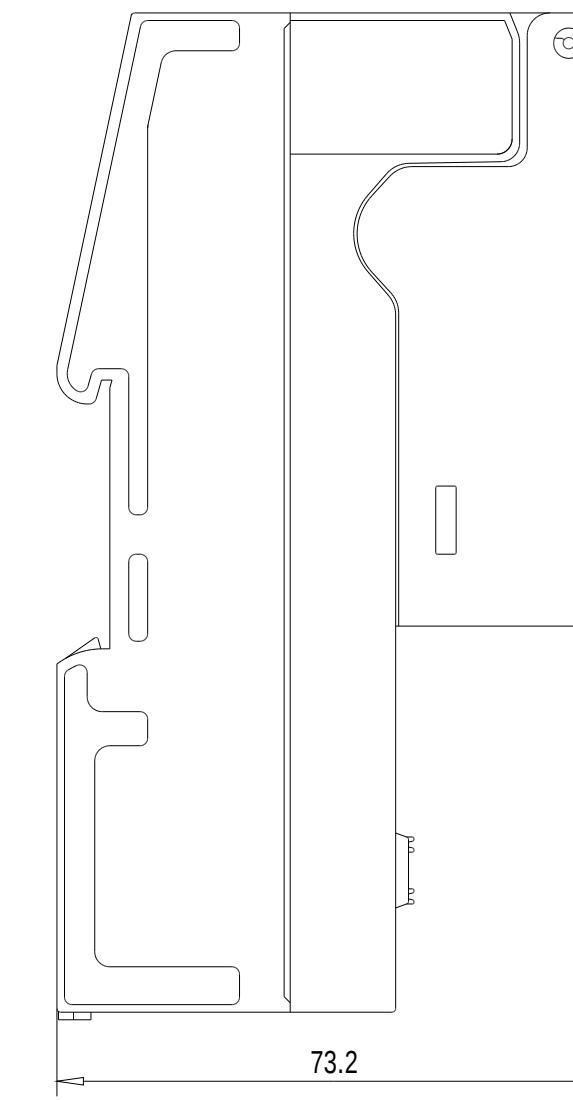

Vorne offen / Front open

Vorne / Front

Links / Left

Oben / Top

Alle Bemessungswerte sind in Millimeter (mm) angegeben.
All dimensions are in millimeters (mm).

SIEMENS	6ES71583AD010XA0_001	
	Format / Size: DIN A2	Maßstab / Scale: 1:1