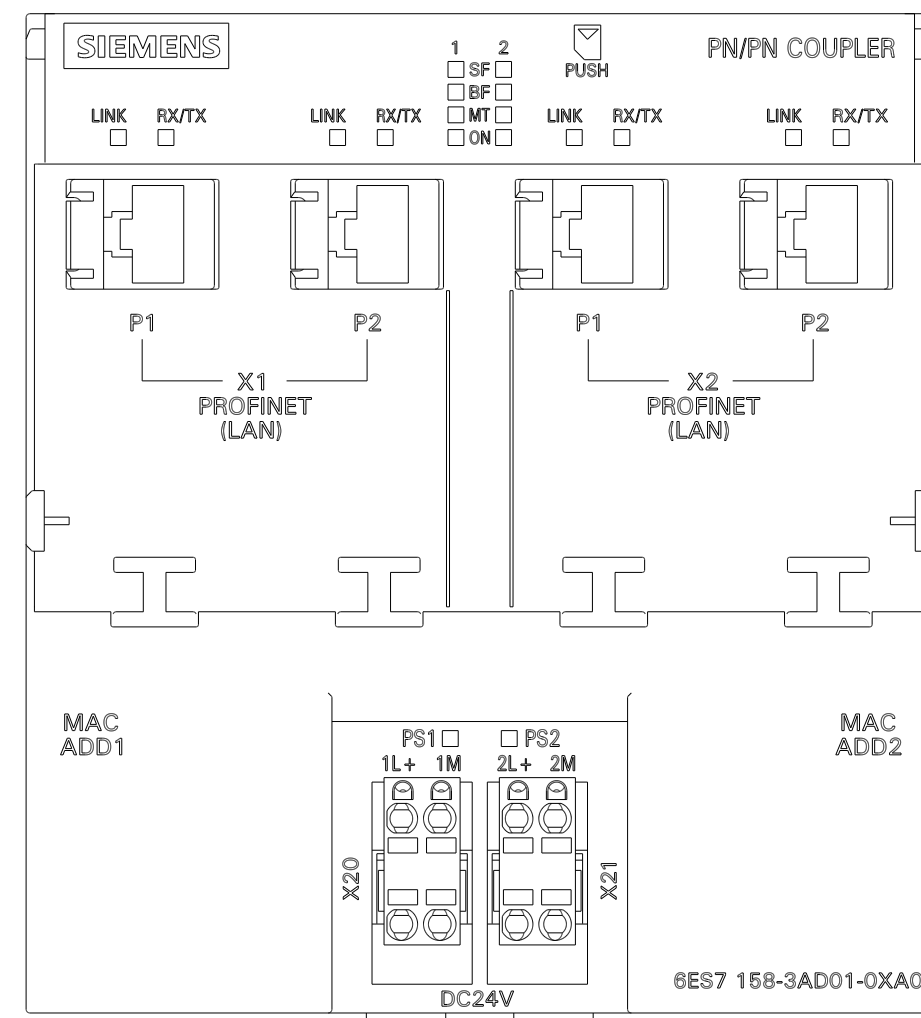

Vorne offen / Front open

Vorne / Front

Links / Left

Oben / Top

Alle Bemessungswerte sind in Millimeter (mm) angegeben.
All dimensions are in millimeters (mm).

SIEMENS	6ES71583AD010XA0_001	
	Format / Size: DIN A2	Maßstab / Scale: 1:1