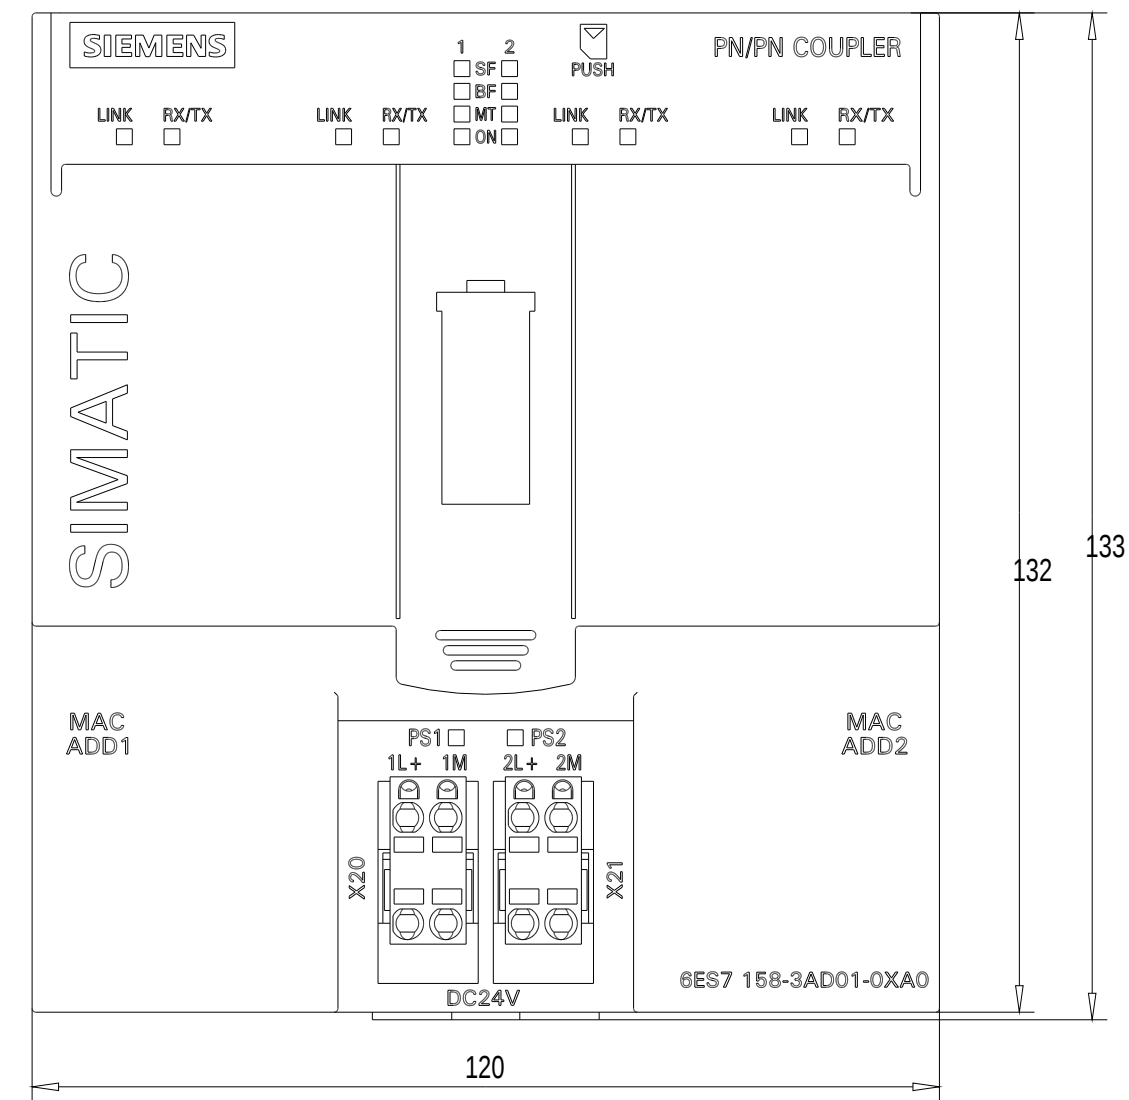

Vorne offen / Front open

Vorne / Front

Links / Left

Oben / Top

Alle Bemessungswerte sind in Millimeter (mm) angegeben.
All dimensions are in millimeters (mm).

SIEMENS	6ES71583AD010XA0_001	
	Format / Size: DIN A2	Maßstab / Scale: 1:1