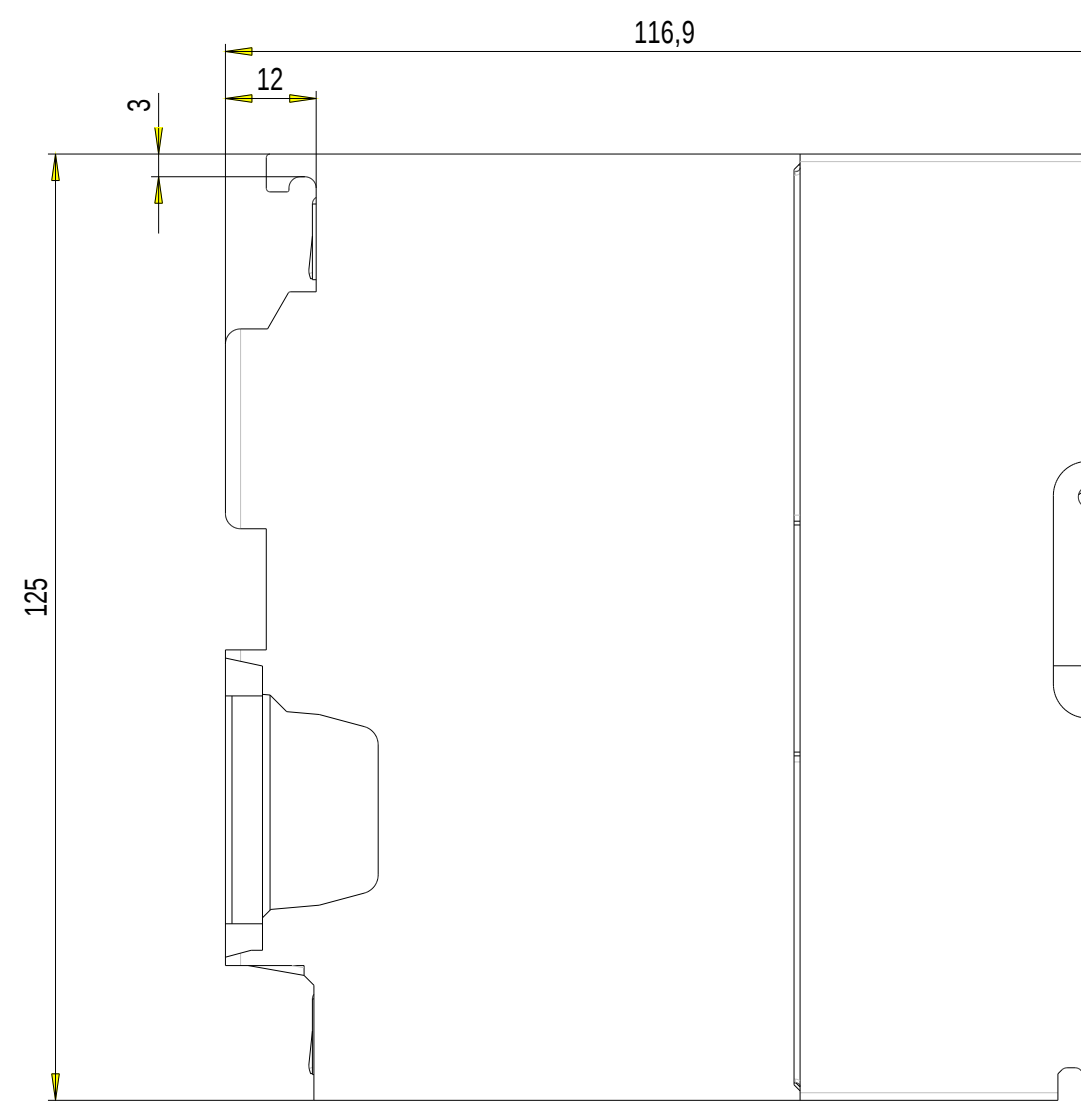

Vorne / Front

Links / Left

Oben / Top

Alle Bemessungswerte sind in Millimeter (mm) angegeben
All dimensions are in millimeters (mm).

SIEMENS	6GK73431EX300XE0_002	
	Format / Size: DIN A2	Masstab / Scale: 1:1